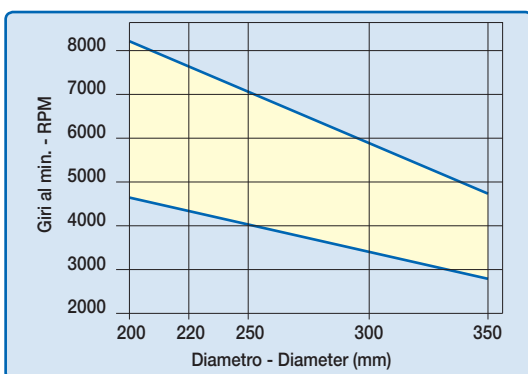

## HW - LAME PER IL TAGLIO DI PANNELLI BILAMINATI T.C.T. SAWBLADES TO CUT BILAMINATED PANELS

Rif. LU11M-LU26M

CARATTERISTICHE DEL DENTE - TOOTH'S FEATURES

CARATTERISTICHE DEL DENTE - TOOTH'S FEATURES

Fascia del N. giri minimo e massimo consigliati in funzione del diametro della lama.  
Minimum and maximum RPM based on the blade diameter.

D mm	B mm	b mm	d mm	Z	α	FT - NL	CODICE CODE
200	3,2	2,2	30	64	5°	2/7/42	LU3D 0100 •
220	3,2	2,2	30	64	5°	2/7/42	LU3D 0200 •
250	3,2	2,2	30	80	5°	FT01	LU3D 0400 •
300	3,2	2,2	30	96	5°	FT01	LU3D 0600 •
300	3,2	2,2	35	96	5°		LU3D 0700 •
350	3,5	2,5	30	108	5°	FT02	LU3D 0900 •