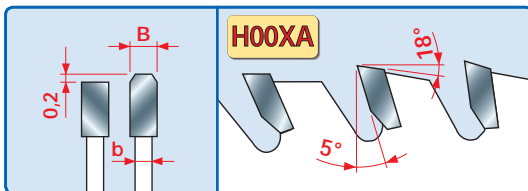

## HW - LAME PER IL TAGLIO DI PANNELLI BILAMINATI T.C.T. SAWBLADES TO CUT BILAMINATED PANELS

Rif. LU11M-LU26M

CARATTERISTICHE DEL DENTE - TOOTH'S FEATURES

CARATTERISTICHE DEL DENTE - TOOTH'S FEATURES

Fascia del N. giri minimo e massimo consigliati in funzione del diametro della lama.  
Minimum and maximum RPM based on the blade diameter.