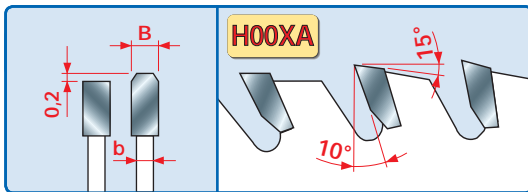

## HW - LAME PER IL TAGLIO DI PANNELLI BILAMINATI T.C.T. SAWBLADES TO CUT BILAMINATED PANELS

Rif. LU11M-LU26M

CARATTERISTICHE DEL DENTE - TOOTH'S FEATURES

CARATTERISTICHE DEL DENTE - TOOTH'S FEATURES

Fascia del N. giri minimo e massimo consigliati in funzione del diametro della lama.  
Minimum and maximum RPM based on the blade diameter.