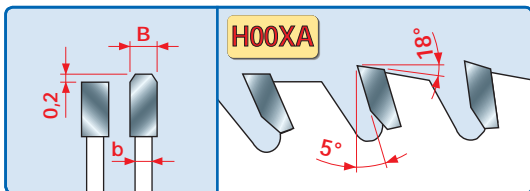

LU3D

HW - LAME PER IL TAGLIO DI PANNELLI BILAMINATI T.C.T. SAWBLADES TO CUT BILAMINATED PANELS

Rif. LU11M-LU26M

D mm	B mm	b mm	d mm	Z	α	FT - NL	CODICE CODE
200	3,2	2,2	30	64	5°	2/7/42	LU3D 0100 •
220	3,2	2,2	30	64	5°	2/7/42	LU3D 0200 •
250	3,2	2,2	30	80	5°	FT01	LU3D 0400 •
300	3,2	2,2	30	96	5°	FT01	LU3D 0600 •
300	3,2	2,2	35	96	5°		LU3D 0700 •
350	3,5	2,5	30	108	5°	FT02	LU3D 0900 •

(Rif. LU11M) Mordente 5° per spessori di taglio fino a 30 mm
(Rif. LU11M) Hook angle 5° for cutting heights up to 30 mm

D mm	B mm	b mm	d mm	Z	α	FT - NL	CODICE CODE
250	3,2	2,2	30	60	10°	FT01	LU3D 1000 •
250	3,2	2,2	30	60	10°	FT01	LU3D 1100 •
300	3,2	2,2	30	72	10°	FT01	LU3D 2100 •
300	3,2	2,2	30	84	10°	FT01	LU3D 1300 •
300	3,2	2,2	30	96	10°	FT01	LU3D 1500 •
350	3,5	2,5	30	72	10°	FT02	LU3D 2000 •
350	3,5	2,5	30	108	10°	FT02	LU3D 1700 •

(Rif. LU26M) Mordente 10° per spessori di taglio fino a 40 mm
(Rif. LU26M) Hook angle 10° for cutting heights up to 40 mm

FT01 = 2/7/42 + 2/9/46,4 + 2/10/60 FT02 = 2/9/46,4 + 2/10/60

CARATTERISTICHE DEL DENTE - TOOTH'S FEATURES

CARATTERISTICHE DEL DENTE - TOOTH'S FEATURES

Fascia del N. giri minimo e massimo consigliati in funzione del diametro della lama.
Minimum and maximum RPM based on the blade diameter.

> Impiego:

Per la sezionatura con l'aiusilio della lama incisore di pannelli bilaminati, in particolare quelli rivestiti in melaminico, con buona finitura e lunga durata di taglio.