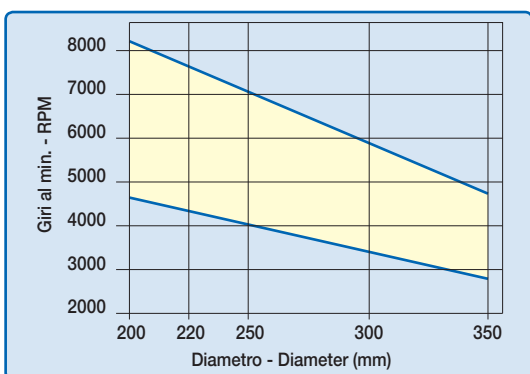

(Rif. LU26M) Mordente 10° per spessori di taglio fino a 40 mm
(Rif. LU26M) Hook angle 10° for cutting heights up to 40 mm

FT01 = 2/7/42 + 2/9/46,4 + 2/10/60 FT02 = 2/9/46,4 + 2/10/60

CARATTERISTICHE DEL DENTE - TOOTH'S FEATURES

CARATTERISTICHE DEL DENTE - TOOTH'S FEATURES

Fascia del N. giri minimo e massimo consigliati in funzione del diametro della lama.
Minimum and maximum RPM based on the blade diameter.

> Impiego:

Per la sezionatura con l'aiusilio della lama incisore di pannelli bilaminati, in particolare quelli rivestiti in melaminico, con buona finitura e lunga durata di taglio.