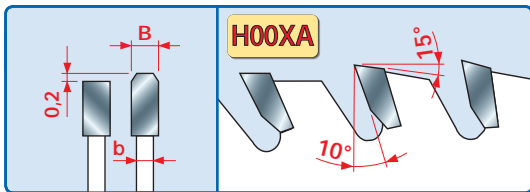

(Rif. LU11M) Mordente 5° per spessori di taglio fino a 30 mm
(Rif. LU11M) Hook angle 5° for cutting heights up to 30 mm

D mm	B mm	b mm	d mm	Z	α	FT - NL	CODICE CODE
250	3,2	2,2	30	60	10°	FT01	LU3D 1000 •
250	3,2	2,2	30	60	10°	FT01	LU3D 1100 •
300	3,2	2,2	30	72	10°	FT01	LU3D 2100 •
300	3,2	2,2	30	84	10°	FT01	LU3D 1300 •
300	3,2	2,2	30	96	10°	FT01	LU3D 1500 •
350	3,5	2,5	30	72	10°	FT02	LU3D 2000 •
350	3,5	2,5	30	108	10°	FT02	LU3D 1700 •

(Rif. LU26M) Mordente 10° per spessori di taglio fino a 40 mm
(Rif. LU26M) Hook angle 10° for cutting heights up to 40 mm

FT01 = 2/7/42 + 2/9/46,4 + 2/10/60 FT02 = 2/9/46,4 + 2/10/60

CARATTERISTICHE DEL DENTE - TOOTH'S FEATURES

CARATTERISTICHE DEL DENTE - TOOTH'S FEATURES

Fascia del N. giri minimo e massimo consigliati in funzione del diametro della lama.
Minimum and maximum RPM based on the blade diameter.

> Impiego:

Per la sezionatura con l'aiusilio della lama incisore di pannelli bilaminati, in particolare quelli rivestiti in melaminico, con buona finitura e lunga durata di taglio.

Machines:

Circular saws, horizontal panel sizing machines.

Features:

Flat-triple chip tooth with positive cutting angle.

Material:

Bilaminated panels.

SUFFICIENTE SUFFICIENT	BUONO GOOD	OTTIMO EXCELLENT
---------------------------	---------------	---------------------