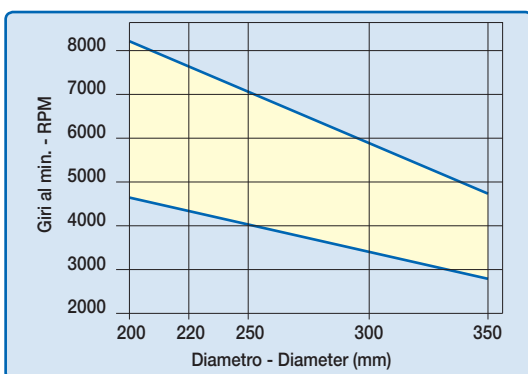

LU3D

HW - LAME PER IL TAGLIO DI PANNELLI BILAMINATI T.C.T. SAWBLADES TO CUT BILAMINATED PANELS

Rif. LU11M-LU26M

CARATTERISTICHE DEL DENTE - TOOTH'S FEATURES

CARATTERISTICHE DEL DENTE - TOOTH'S FEATURES

Fascia del N. giri minimo e massimo consigliati in funzione del diametro della lama.
Minimum and maximum RPM based on the blade diameter.

D mm	B mm	b mm	d mm	Z	α	FT - NL	CODICE CODE
200	3,2	2,2	30	64	5°	2/7/42	LU3D 0100 •
220	3,2	2,2	30	64	5°	2/7/42	LU3D 0200 •
250	3,2	2,2	30	80	5°	FT01	LU3D 0400 •
300	3,2	2,2	30	96	5°	FT01	LU3D 0600 •
300	3,2	2,2	35	96	5°		LU3D 0700 •
350	3,5	2,5	30	108	5°	FT02	LU3D 0900 •