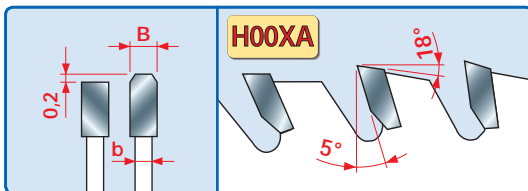

LU3D

HW - LAME PER IL TAGLIO DI PANNELLI BILAMINATI T.C.T. SAWBLADES TO CUT BILAMINATED PANELS

Rif. LU11M-LU26M

CARATTERISTICHE DEL DENTE - TOOTH'S FEATURES

CARATTERISTICHE DEL DENTE - TOOTH'S FEATURES

Fascia del N. giri minimo e massimo consigliati in funzione del diametro della lama.
Minimum and maximum RPM based on the blade diameter.

D mm	B mm	b mm	d mm	Z	α	FT - NL	CODICE CODE
200	3,2	2,2	30	64	5°	2/7/42	LU3D 0100 •
220	3,2	2,2	30	64	5°	2/7/42	LU3D 0200 •
250	3,2	2,2	30	80	5°	FT01	LU3D 0400 •
300	3,2	2,2	30	96	5°	FT01	LU3D 0600 •
300	3,2	2,2	35	96	5°		LU3D 0700 •
350	3,5	2,5	30	108	5°	FT02	LU3D 0900 •

(Rif. LU11M) Mordente 5° per spessori di taglio fino a 30 mm
(Rif. LU11M) Hook angle 5° for cutting heights up to 30 mm

D mm	B mm	b mm	d mm	Z	α	FT - NL	CODICE CODE
250	3,2	2,2	30	60	10°	FT01	LU3D 1000 •
250	3,2	2,2	30	60	10°	FT01	LU3D 1100 •
300	3,2	2,2	30	72	10°	FT01	LU3D 2100 •
300	3,2	2,2	30	84	10°	FT01	LU3D 1300 •
300	3,2	2,2	30	96	10°	FT01	LU3D 1500 •
350	3,5	2,5	30	72	10°	FT02	LU3D 2000 •
350	3,5	2,5	30	108	10°	FT02	LU3D 1700 •

(Rif. LU26M) Mordente 10° per spessori di taglio fino a 40 mm
(Rif. LU26M) Hook angle 10° for cutting heights up to 40 mm

FT01 = 2/7/42 + 2/9/46,4 + 2/10/60 FT02 = 2/9/46,4 + 2/10/60

> Impiego:

Per la sezionatura con l'aiuto della lama incisore di pannelli bilaminati, in particolare quelli rivestiti in melaminico, con buona finitura e lunga durata di taglio.