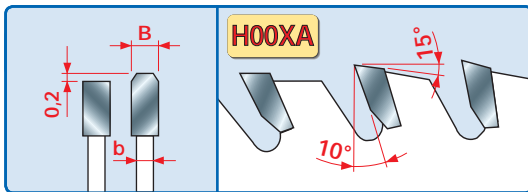

LU3D

HW - LAME PER IL TAGLIO DI PANNELLI BILAMINATI T.C.T. SAWBLADES TO CUT BILAMINATED PANELS

Rif. LU11M-LU26M

CARATTERISTICHE DEL DENTE - TOOTH'S FEATURES

CARATTERISTICHE DEL DENTE - TOOTH'S FEATURES

Fascia del N. giri minimo e massimo consigliati in funzione del diametro della lama.
Minimum and maximum RPM based on the blade diameter.

D mm	B mm	b mm	d mm	Z	α	FT - NL	CODICE CODE
200	3,2	2,2	30	64	5°	2/7/42	LU3D 0100 •
220	3,2	2,2	30	64	5°	2/7/42	LU3D 0200 •
250	3,2	2,2	30	80	5°	FT01	LU3D 0400 •
300	3,2	2,2	30	96	5°	FT01	LU3D 0600 •
300	3,2	2,2	35	96	5°		LU3D 0700 •
350	3,5	2,5	30	108	5°	FT02	LU3D 0900 •

(Rif. LU26M) Mordente 10° per spessori di taglio fino a 40 mm
(Rif. LU26M) Hook angle 10° for cutting heights up to 40 mm

FT01 = 2/7/42 + 2/9/46,4 + 2/10/60 FT02 = 2/9/46,4 + 2/10/60

> Impiego:

Per la sezionatura con l'aiuto della lama incisore di pannelli bilaminati, in particolare quelli rivestiti in melaminico, con buona finitura e lunga durata di taglio.

Machines:

Circular saws, horizontal panel sizing machines.

Features:

Flat-triple chip tooth with positive cutting angle.

Material:

Bilaminated panels.

SUFFICIENTE SUFFICIENT	BUONO GOOD	OTTIMO EXCELLENT
---------------------------	---------------	---------------------