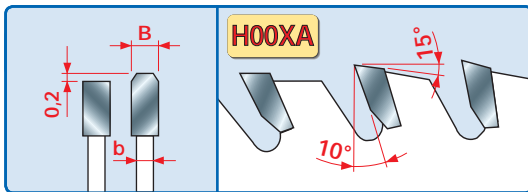

LU3D

HW - LAME PER IL TAGLIO DI PANNELLI BILAMINATI T.C.T. SAWBLADES TO CUT BILAMINATED PANELS

Rif. LU11M-LU26M

CARATTERISTICHE DEL DENTE - TOOTH'S FEATURES

CARATTERISTICHE DEL DENTE - TOOTH'S FEATURES

Fascia del N. giri minimo e massimo consigliati in funzione del diametro della lama.
Minimum and maximum RPM based on the blade diameter.

D mm	B mm	b mm	d mm	Z	α	FT - NL	CODICE CODE
200	3,2	2,2	30	64	5°	2/7/42	LU3D 0100 •
220	3,2	2,2	30	64	5°	2/7/42	LU3D 0200 •
250	3,2	2,2	30	80	5°	FT01	LU3D 0400 •
300	3,2	2,2	30	96	5°	FT01	LU3D 0600 •
300	3,2	2,2	35	96	5°		LU3D 0700 •
350	3,5	2,5	30	108	5°	FT02	LU3D 0900 •

(Rif. LU11M) Mordente 5° per spessori di taglio fino a 30 mm
(Rif. LU11M) Hook angle 5° for cutting heights up to 30 mm

D mm	B mm	b mm	d mm	Z	α	FT - NL	CODICE CODE
250	3,2	2,2	30	60	10°	FT01	LU3D 1000 •
250	3,2	2,2	30	60	10°	FT01	LU3D 1100 •
300	3,2	2,2	30	72	10°	FT01	LU3D 2100 •
300	3,2	2,2	30	84	10°	FT01	LU3D 1300 •
300	3,2	2,2	30	96	10°	FT01	LU3D 1500 •
350	3,5	2,5	30	72	10°	FT02	LU3D 2000 •
350	3,5	2,5	30	108	10°	FT02	LU3D 1700 •

(Rif. LU26M) Mordente 10° per spessori di taglio fino a 40 mm
(Rif. LU26M) Hook angle 10° for cutting heights up to 40 mm

$$FT01 = 2/7/42 + 2/9/46,4 + 2/10/60 \quad FT02 = 2/9/46,4 + 2/10/60$$

- > **Impiego:** Per la sezionatura con l'aiuto della lama incisore di pannelli bilaminati, in particolare quelli rivestiti in melaminico, con buona finitura e lunga durata di taglio.
- Macchine:** Seghe circolari, sezionatrici orizzontali.
- Caratteristiche:** Dente piano-trapezoidale con angolo di taglio positivo.
- Materiale:** Pannelli bilaminati.
- > **Application:** To size bilaminated panels with the employment of the scoring sawblade, in detail melamine-coated panels, with good finishing and long cutting life.
- Machines:** Circular saws, horizontal panel sizing machines.
- Features:** Flat-triple chip tooth with positive cutting angle.
- Material:** Bilaminated panels.