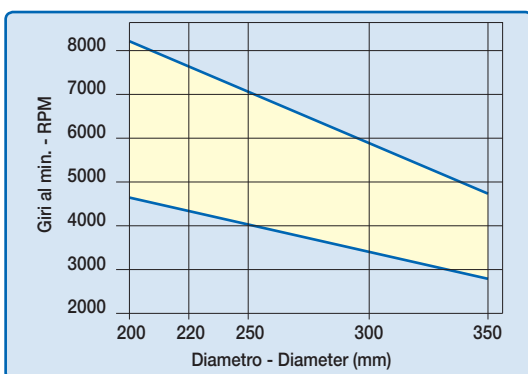

LU3D

HW - LAME PER IL TAGLIO DI PANNELLI BILAMINATI T.C.T. SAWBLADES TO CUT BILAMINATED PANELS

Rif. LU11M-LU26M

CARATTERISTICHE DEL DENTE - TOOTH'S FEATURES

CARATTERISTICHE DEL DENTE - TOOTH'S FEATURES

Fascia del N. giri minimo e massimo consigliati in funzione del diametro della lama.
Minimum and maximum RPM based on the blade diameter.

D mm	B mm	b mm	d mm	Z	α	FT - NL	CODICE CODE
200	3,2	2,2	30	64	5°	2/7/42	LU3D 0100 •
220	3,2	2,2	30	64	5°	2/7/42	LU3D 0200 •
250	3,2	2,2	30	80	5°	FT01	LU3D 0400 •
300	3,2	2,2	30	96	5°	FT01	LU3D 0600 •
300	3,2	2,2	35	96	5°		LU3D 0700 •
350	3,5	2,5	30	108	5°	FT02	LU3D 0900 •

(Rif. LU26M) Mordente 10° per spessori di taglio fino a 40 mm
(Rif. LU26M) Hook angle 10° for cutting heights up to 40 mm

$$FT01 = 2/7/42 + 2/9/46,4 + 2/10/60 \quad FT02 = 2/9/46,4 + 2/10/60$$

- > **Impiego:** Per la sezionatura con l'aiuto della lama incisore di pannelli bilaminati, in particolare quelli rivestiti in melaminico, con buona finitura e lunga durata di taglio.
- Macchine:** Seghe circolari, sezionatrici orizzontali.
- Caratteristiche:** Dente piano-trapezoidale con angolo di taglio positivo.
- Materiale:** Pannelli bilaminati.
- > **Application:** To size bilaminated panels with the employment of the scoring sawblade, in detail melamine-coated panels, with good finishing and long cutting life.
- Machines:** Circular saws, horizontal panel sizing machines.
- Features:** Flat-triple chip tooth with positive cutting angle.
- Material:** Bilaminated panels.