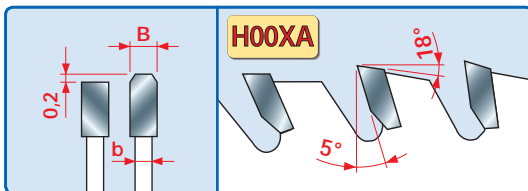

LU3D

HW - LAME PER IL TAGLIO DI PANNELLI BILAMINATI T.C.T. SAWBLADES TO CUT BILAMINATED PANELS

Rif. LU11M-LU26M

CARATTERISTICHE DEL DENTE - TOOTH'S FEATURES

CARATTERISTICHE DEL DENTE - TOOTH'S FEATURES

Fascia del N. giri minimo e massimo consigliati in funzione del diametro della lama.
Minimum and maximum RPM based on the blade diameter.

D mm	B mm	b mm	d mm	Z	α	FT - NL	CODICE CODE
200	3,2	2,2	30	64	5°	2/7/42	LU3D 0100 •
220	3,2	2,2	30	64	5°	2/7/42	LU3D 0200 •
250	3,2	2,2	30	80	5°	FT01	LU3D 0400 •
300	3,2	2,2	30	96	5°	FT01	LU3D 0600 •
300	3,2	2,2	35	96	5°		LU3D 0700 •
350	3,5	2,5	30	108	5°	FT02	LU3D 0900 •

(Rif. LU11M) Mordente 5° per spessori di taglio fino a 30 mm
(Rif. LU11M) Hook angle 5° for cutting heights up to 30 mm

D mm	B mm	b mm	d mm	Z	α	FT - NL	CODICE CODE
250	3,2	2,2	30	60	10°	FT01	LU3D 1000 •
250	3,2	2,2	30	60	10°	FT01	LU3D 1100 •
300	3,2	2,2	30	72	10°	FT01	LU3D 2100 •
300	3,2	2,2	30	84	10°	FT01	LU3D 1300 •
300	3,2	2,2	30	96	10°	FT01	LU3D 1500 •
350	3,5	2,5	30	72	10°	FT02	LU3D 2000 •
350	3,5	2,5	30	108	10°	FT02	LU3D 1700 •

(Rif. LU26M) Mordente 10° per spessori di taglio fino a 40 mm
(Rif. LU26M) Hook angle 10° for cutting heights up to 40 mm

$$FT01 = 2/7/42 + 2/9/46,4 + 2/10/60 \quad FT02 = 2/9/46,4 + 2/10/60$$

- > **Impiego:** Per la sezionatura con l'aiuto della lama incisore di pannelli bilaminati, in particolare quelli rivestiti in melaminico, con buona finitura e lunga durata di taglio.
- Macchine:** Seghe circolari, sezionatrici orizzontali.
- Caratteristiche:** Dente piano-trapezoidale con angolo di taglio positivo.
- Materiale:** Pannelli bilaminati.
- > **Application:** To size bilaminated panels with the employment of the scoring sawblade, in detail melamine-coated panels, with good finishing and long cutting life.
- Machines:** Circular saws, horizontal panel sizing machines.
- Features:** Flat-triple chip tooth with positive cutting angle.
- Material:** Bilaminated panels.