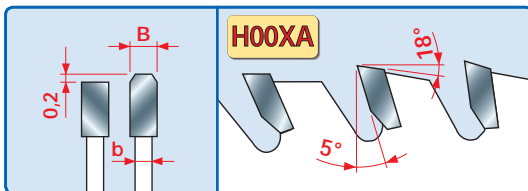

LU3D

HW - LAME PER IL TAGLIO DI PANNELLI BILAMINATI T.C.T. SAWBLADES TO CUT BILAMINATED PANELS

Rif. LU11M-LU26M

CARATTERISTICHE DEL DENTE - TOOTH'S FEATURES

CARATTERISTICHE DEL DENTE - TOOTH'S FEATURES

Fascia del N. giri minimo e massimo consigliati in funzione del diametro della lama.
Minimum and maximum RPM based on the blade diameter.

D mm	B mm	b mm	d mm	Z	α	FT - NL	CODICE CODE
200	3,2	2,2	30	64	5°	2/7/42	LU3D 0100 •
220	3,2	2,2	30	64	5°	2/7/42	LU3D 0200 •
250	3,2	2,2	30	80	5°	FT01	LU3D 0400 •
300	3,2	2,2	30	96	5°	FT01	LU3D 0600 •
300	3,2	2,2	35	96	5°		LU3D 0700 •
350	3,5	2,5	30	108	5°	FT02	LU3D 0900 •

(Rif. LU11M) Mordente 5° per spessori di taglio fino a 30 mm
(Rif. LU11M) Hook angle 5° for cutting heights up to 30 mm

D mm	B mm	b mm	d mm	Z	α	FT - NL	CODICE CODE
250	3,2	2,2	30	60	10°	FT01	LU3D 1000 •
250	3,2	2,2	30	60	10°	FT01	LU3D 1100 •
300	3,2	2,2	30	72	10°	FT01	LU3D 2100 •
300	3,2	2,2	30	84	10°	FT01	LU3D 1300 •
300	3,2	2,2	30	96	10°	FT01	LU3D 1500 •
350	3,5	2,5	30	72	10°	FT02	LU3D 2000 •
350	3,5	2,5	30	108	10°	FT02	LU3D 1700 •

Machines:

Circular saws, horizontal panel sizing machines.

Features:

Flat-triple chip tooth with positive cutting angle.

Material:

Bilaminated panels.

SUFFICIENTE SUFFICIENT	BUONO GOOD	OTTIMO EXCELLENT
---------------------------	---------------	---------------------