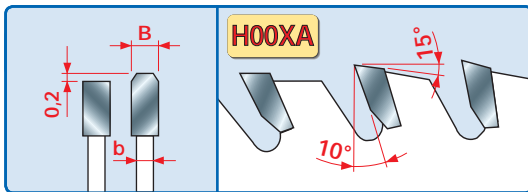

LU3D

HW - LAME PER IL TAGLIO DI PANNELLI BILAMINATI T.C.T. SAWBLADES TO CUT BILAMINATED PANELS

Rif. LU11M-LU26M

CARATTERISTICHE DEL DENTE - TOOTH'S FEATURES

CARATTERISTICHE DEL DENTE - TOOTH'S FEATURES

Fascia del N. giri minimo e massimo consigliati in funzione del diametro della lama.
Minimum and maximum RPM based on the blade diameter.

D mm	B mm	b mm	d mm	Z	α	FT - NL	CODICE CODE
200	3,2	2,2	30	64	5°	2/7/42	LU3D 0100 •
220	3,2	2,2	30	64	5°	2/7/42	LU3D 0200 •
250	3,2	2,2	30	80	5°	FT01	LU3D 0400 •
300	3,2	2,2	30	96	5°	FT01	LU3D 0600 •
300	3,2	2,2	35	96	5°		LU3D 0700 •
350	3,5	2,5	30	108	5°	FT02	LU3D 0900 •

(Rif. LU11M) Mordente 5° per spessori di taglio fino a 30 mm
(Rif. LU11M) Hook angle 5° for cutting heights up to 30 mm

D mm	B mm	b mm	d mm	Z	α	FT - NL	CODICE CODE
250	3,2	2,2	30	60	10°	FT01	LU3D 1000 •
250	3,2	2,2	30	60	10°	FT01	LU3D 1100 •
300	3,2	2,2	30	72	10°	FT01	LU3D 2100 •
300	3,2	2,2	30	84	10°	FT01	LU3D 1300 •
300	3,2	2,2	30	96	10°	FT01	LU3D 1500 •
350	3,5	2,5	30	72	10°	FT02	LU3D 2000 •
350	3,5	2,5	30	108	10°	FT02	LU3D 1700 •

(Rif. LU26M) Mordente 10° per spessori di taglio fino a 40 mm
(Rif. LU26M) Hook angle 10° for cutting heights up to 40 mm

$$FT01 = 2/7/42 + 2/9/46,4 + 2/10/60 \quad FT02 = 2/9/46,4 + 2/10/60$$

- > **Impiego:** Per la sezionatura con l'ausilio della lama incisore di pannelli bilaminati, in particolare quelli rivestiti in melaminico, con buona finitura e lunga durata di taglio.
- Macchine:** Seghe circolari, sezionatrici orizzontali.
- Caratteristiche:** Dente piano-trapezoidale con angolo di taglio positivo.
- Materiale:** Pannelli bilaminati.
- > **Application:** To size bilaminated panels with the employment of the scoring sawblade, in detail melamine-coated panels, with good finishing and long cutting life.
- Machines:** Circular saws, horizontal panel sizing machines.
- Features:** Flat-triple chip tooth with positive cutting angle.
- Material:** Bilaminated panels.