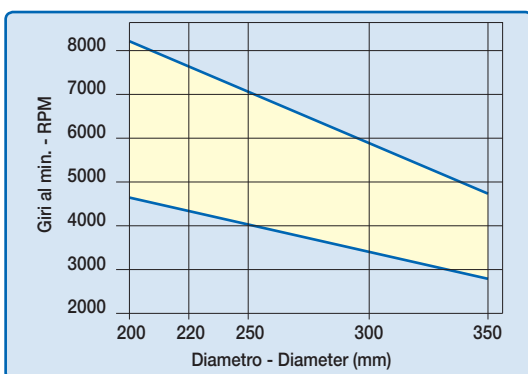

LU3D

HW - LAME PER IL TAGLIO DI PANNELLI BILAMINATI T.C.T. SAWBLADES TO CUT BILAMINATED PANELS

Rif. LU11M-LU26M

CARATTERISTICHE DEL DENTE - TOOTH'S FEATURES

CARATTERISTICHE DEL DENTE - TOOTH'S FEATURES

Fascia del N. giri minimo e massimo consigliati in funzione del diametro della lama.
Minimum and maximum RPM based on the blade diameter.

D mm	B mm	b mm	d mm	Z	α	FT - NL	CODICE CODE
200	3,2	2,2	30	64	5°	2/7/42	LU3D 0100 •
220	3,2	2,2	30	64	5°	2/7/42	LU3D 0200 •
250	3,2	2,2	30	80	5°	FT01	LU3D 0400 •
300	3,2	2,2	30	96	5°	FT01	LU3D 0600 •
300	3,2	2,2	35	96	5°		LU3D 0700 •
350	3,5	2,5	30	108	5°	FT02	LU3D 0900 •

(Rif. LU26M) Mordente 10° per spessori di taglio fino a 40 mm
(Rif. LU26M) Hook angle 10° for cutting heights up to 40 mm

$$FT01 = 2/7/42 + 2/9/46,4 + 2/10/60 \quad FT02 = 2/9/46,4 + 2/10/60$$

- > **Impiego:** Per la sezionatura con l'ausilio della lama incisore di pannelli bilaminati, in particolare quelli rivestiti in melaminico, con buona finitura e lunga durata di taglio.
- Macchine:** Seghe circolari, sezionatrici orizzontali.
- Caratteristiche:** Dente piano-trapezoidale con angolo di taglio positivo.
- Materiale:** Pannelli bilaminati.
- > **Application:** To size bilaminated panels with the employment of the scoring sawblade, in detail melamine-coated panels, with good finishing and long cutting life.
- Machines:** Circular saws, horizontal panel sizing machines.
- Features:** Flat-triple chip tooth with positive cutting angle.
- Material:** Bilaminated panels.