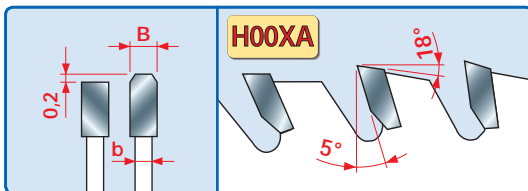

LU3D

HW - LAME PER IL TAGLIO DI PANNELLI BILAMINATI T.C.T. SAWBLADES TO CUT BILAMINATED PANELS

Rif. LU11M-LU26M

CARATTERISTICHE DEL DENTE - TOOTH'S FEATURES

CARATTERISTICHE DEL DENTE - TOOTH'S FEATURES

Fascia del N. giri minimo e massimo consigliati in funzione del diametro della lama.
Minimum and maximum RPM based on the blade diameter.

D mm	B mm	b mm	d mm	Z	α	FT - NL	CODICE CODE
200	3,2	2,2	30	64	5°	2/7/42	LU3D 0100 •
220	3,2	2,2	30	64	5°	2/7/42	LU3D 0200 •
250	3,2	2,2	30	80	5°	FT01	LU3D 0400 •
300	3,2	2,2	30	96	5°	FT01	LU3D 0600 •
300	3,2	2,2	35	96	5°		LU3D 0700 •
350	3,5	2,5	30	108	5°	FT02	LU3D 0900 •

(Rif. LU11M) Mordente 5° per spessori di taglio fino a 30 mm
(Rif. LU11M) Hook angle 5° for cutting heights up to 30 mm

D mm	B mm	b mm	d mm	Z	α	FT - NL	CODICE CODE
250	3,2	2,2	30	60	10°	FT01	LU3D 1000 •
250	3,2	2,2	30	60	10°	FT01	LU3D 1100 •
300	3,2	2,2	30	72	10°	FT01	LU3D 2100 •
300	3,2	2,2	30	84	10°	FT01	LU3D 1300 •
300	3,2	2,2	30	96	10°	FT01	LU3D 1500 •
350	3,5	2,5	30	72	10°	FT02	LU3D 2000 •
350	3,5	2,5	30	108	10°	FT02	LU3D 1700 •

(Rif. LU26M) Mordente 10° per spessori di taglio fino a 40 mm
(Rif. LU26M) Hook angle 10° for cutting heights up to 40 mm

$$FT01 = 2/7/42 + 2/9/46,4 + 2/10/60 \quad FT02 = 2/9/46,4 + 2/10/60$$

- > **Impiego:** Per la sezionatura con l'ausilio della lama incisore di pannelli bilaminati, in particolare quelli rivestiti in melaminico, con buona finitura e lunga durata di taglio.
- Macchine:** Seghe circolari, sezionatrici orizzontali.
- Caratteristiche:** Dente piano-trapezoidale con angolo di taglio positivo.
- Materiale:** Pannelli bilaminati.
- > **Application:** To size bilaminated panels with the employment of the scoring sawblade, in detail melamine-coated panels, with good finishing and long cutting life.
- Machines:** Circular saws, horizontal panel sizing machines.
- Features:** Flat-triple chip tooth with positive cutting angle.
- Material:** Bilaminated panels.