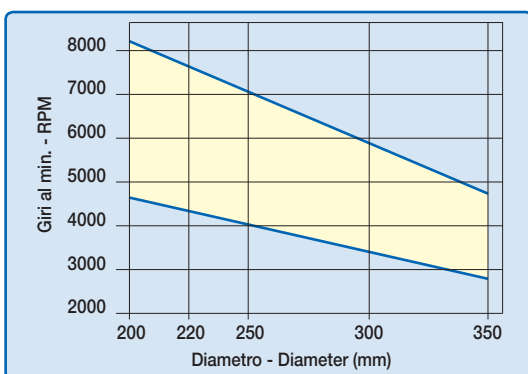

(Rif. LU26M) Mordente 10° per spessori di taglio fino a 40 mm
(Rif. LU26M) Hook angle 10° for cutting heights up to 40 mm

FT01 = 2/7/42 + 2/9/46,4 + 2/10/60 FT02 = 2/9/46,4 + 2/10/60

CARATTERISTICHE DEL DENTE - TOOTH'S FEATURES

CARATTERISTICHE DEL DENTE - TOOTH'S FEATURES

Fascia del N. giri minimo e massimo consigliati in funzione del diametro della lama.
Minimum and maximum RPM based on the blade diameter.

> Impiego:

Per la sezionatura con l'ausilio della lama incisore di pannelli bilaminati, in particolare quelli rivestiti in melaminico, con buona finitura e lunga durata di taglio.