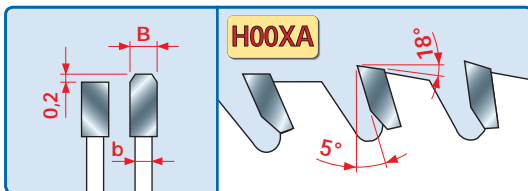

LU3D

HW - LAME PER IL TAGLIO DI PANNELLI BILAMINATI T.C.T. SAWBLADES TO CUT BILAMINATED PANELS

Rif. LU11M-LU26M

D mm	B mm	b mm	d mm	Z	α	FT - NL	CODICE CODE
200	3,2	2,2	30	64	5°	2/7/42	LU3D 0100 •
220	3,2	2,2	30	64	5°	2/7/42	LU3D 0200 •
250	3,2	2,2	30	80	5°	FT01	LU3D 0400 •
300	3,2	2,2	30	96	5°	FT01	LU3D 0600 •
300	3,2	2,2	35	96	5°		LU3D 0700 •
350	3,5	2,5	30	108	5°	FT02	LU3D 0900 •

(Rif. LU11M) Mordente 5° per spessori di taglio fino a 30 mm
(Rif. LU11M) Hook angle 5° for cutting heights up to 30 mm

D mm	B mm	b mm	d mm	Z	α	FT - NL	CODICE CODE
250	3,2	2,2	30	60	10°	FT01	LU3D 1000 •
250	3,2	2,2	30	60	10°	FT01	LU3D 1100 •
300	3,2	2,2	30	72	10°	FT01	LU3D 2100 •
300	3,2	2,2	30	84	10°	FT01	LU3D 1300 •
300	3,2	2,2	30	96	10°	FT01	LU3D 1500 •
350	3,5	2,5	30	72	10°	FT02	LU3D 2000 •
350	3,5	2,5	30	108	10°	FT02	LU3D 1700 •

(Rif. LU26M) Mordente 10° per spessori di taglio fino a 40 mm
(Rif. LU26M) Hook angle 10° for cutting heights up to 40 mm

FT01 = 2/7/42 + 2/9/46,4 + 2/10/60 FT02 = 2/9/46,4 + 2/10/60

CARATTERISTICHE DEL DENTE - TOOTH'S FEATURES

CARATTERISTICHE DEL DENTE - TOOTH'S FEATURES

Fascia del N. giri minimo e massimo consigliati in funzione del diametro della lama.
Minimum and maximum RPM based on the blade diameter.

> Impiego:

Per la sezionatura con l'ausilio della lama incisore di pannelli bilaminati, in particolare quelli rivestiti in melaminico, con buona finitura e lunga durata di taglio.