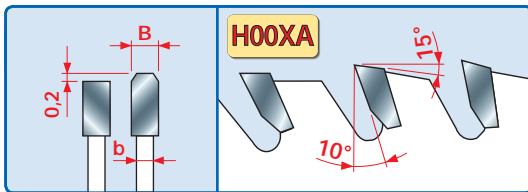

(Rif. LU11M) Mordente 5° per spessori di taglio fino a 30 mm
(Rif. LU11M) Hook angle 5° for cutting heights up to 30 mm

D mm	B mm	b mm	d mm	Z	α	FT - NL	CODICE CODE
250	3,2	2,2	30	60	10°	FT01	LU3D 1000 •
250	3,2	2,2	30	60	10°	FT01	LU3D 1100 •
300	3,2	2,2	30	72	10°	FT01	LU3D 2100 •
300	3,2	2,2	30	84	10°	FT01	LU3D 1300 •
300	3,2	2,2	30	96	10°	FT01	LU3D 1500 •
350	3,5	2,5	30	72	10°	FT02	LU3D 2000 •
350	3,5	2,5	30	108	10°	FT02	LU3D 1700 •

(Rif. LU26M) Mordente 10° per spessori di taglio fino a 40 mm
(Rif. LU26M) Hook angle 10° for cutting heights up to 40 mm

FT01 = 2/7/42 + 2/9/46,4 + 2/10/60 FT02 = 2/9/46,4 + 2/10/60

CARATTERISTICHE DEL DENTE - TOOTH'S FEATURES

CARATTERISTICHE DEL DENTE - TOOTH'S FEATURES

Fascia del N. giri minimo e massimo consigliati in funzione del diametro della lama.
Minimum and maximum RPM based on the blade diameter.

> Impiego:

Per la sezionatura con l'ausilio della lama incisore di pannelli bilaminati, in particolare quelli rivestiti in melaminico, con buona finitura e lunga durata di taglio.

Machines:

Circular saws, horizontal panel sizing machines.

Features:

Flat-triple chip tooth with positive cutting angle.

Material:

Bilaminated panels.

SUFFICIENTE SUFFICIENT	BUONO GOOD	OTTIMO EXCELLENT
---------------------------	---------------	---------------------