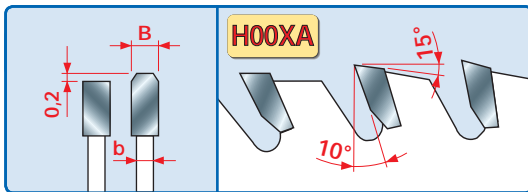

LU3D

HW - LAME PER IL TAGLIO DI PANNELLI BILAMINATI T.C.T. SAWBLADES TO CUT BILAMINATED PANELS

Rif. LU11M-LU26M

CARATTERISTICHE DEL DENTE - TOOTH'S FEATURES

CARATTERISTICHE DEL DENTE - TOOTH'S FEATURES

Fascia del N. giri minimo e massimo consigliati in funzione del diametro della lama.
Minimum and maximum RPM based on the blade diameter.

D mm	B mm	b mm	d mm	Z	α	FT - NL	CODICE CODE
200	3,2	2,2	30	64	5°	2/7/42	LU3D 0100 •
220	3,2	2,2	30	64	5°	2/7/42	LU3D 0200 •
250	3,2	2,2	30	80	5°	FT01	LU3D 0400 •
300	3,2	2,2	30	96	5°	FT01	LU3D 0600 •
300	3,2	2,2	35	96	5°		LU3D 0700 •
350	3,5	2,5	30	108	5°	FT02	LU3D 0900 •

(Rif. LU11M) Mordente 5° per spessori di taglio fino a 30 mm
(Rif. LU11M) Hook angle 5° for cutting heights up to 30 mm

D mm	B mm	b mm	d mm	Z	α	FT - NL	CODICE CODE
250	3,2	2,2	30	60	10°	FT01	LU3D 1000 •
250	3,2	2,2	30	60	10°	FT01	LU3D 1100 •
300	3,2	2,2	30	72	10°	FT01	LU3D 2100 •
300	3,2	2,2	30	84	10°	FT01	LU3D 1300 •
300	3,2	2,2	30	96	10°	FT01	LU3D 1500 •
350	3,5	2,5	30	72	10°	FT02	LU3D 2000 •
350	3,5	2,5	30	108	10°	FT02	LU3D 1700 •

Caratteristiche:

Dente piano-trapezoidale con angolo di taglio positivo.

Materiale:

Pannelli bilaminati.

> Application:

To size bilaminated panels with the employment of the scoring sawblade, in detail melamine-coated panels, with good finishing and long cutting life.