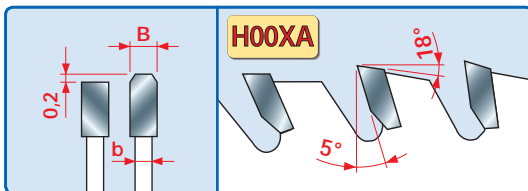

LU3D

HW - LAME PER IL TAGLIO DI PANNELLI BILAMINATI T.C.T. SAWBLADES TO CUT BILAMINATED PANELS

Rif. LU11M-LU26M

CARATTERISTICHE DEL DENTE - TOOTH'S FEATURES

CARATTERISTICHE DEL DENTE - TOOTH'S FEATURES

Fascia del N. giri minimo e massimo consigliati in funzione del diametro della lama.
Minimum and maximum RPM based on the blade diameter.

D mm	B mm	b mm	d mm	Z	α	FT - NL	CODICE CODE
200	3,2	2,2	30	64	5°	2/7/42	LU3D 0100 •
220	3,2	2,2	30	64	5°	2/7/42	LU3D 0200 •
250	3,2	2,2	30	80	5°	FT01	LU3D 0400 •
300	3,2	2,2	30	96	5°	FT01	LU3D 0600 •
300	3,2	2,2	35	96	5°		LU3D 0700 •
350	3,5	2,5	30	108	5°	FT02	LU3D 0900 •

(Rif. LU11M) Mordente 5° per spessori di taglio fino a 30 mm
(Rif. LU11M) Hook angle 5° for cutting heights up to 30 mm

D mm	B mm	b mm	d mm	Z	α	FT - NL	CODICE CODE
250	3,2	2,2	30	60	10°	FT01	LU3D 1000 •
250	3,2	2,2	30	60	10°	FT01	LU3D 1100 •
300	3,2	2,2	30	72	10°	FT01	LU3D 2100 •
300	3,2	2,2	30	84	10°	FT01	LU3D 1300 •
300	3,2	2,2	30	96	10°	FT01	LU3D 1500 •
350	3,5	2,5	30	72	10°	FT02	LU3D 2000 •
350	3,5	2,5	30	108	10°	FT02	LU3D 1700 •

Caratteristiche:

Dente piano-trapezoidale con angolo di taglio positivo.

Materiale:

Pannelli bilaminati.

> Application:

To size bilaminated panels with the employment of the scoring sawblade, in detail melamine-coated panels, with good finishing and long cutting life.