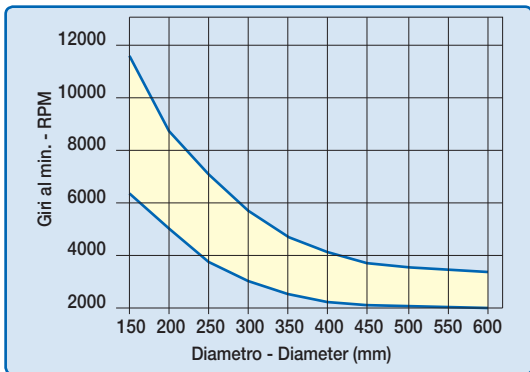

LU2B

HW - LAME PER IL TAGLIO DI PANNELLI DI LEGNO E COMPOSTI T.C.T. SAWBLADES FOR CUTTING WOODEN PANELS AND COMPOSITES

RIF. LU04M - LU06M

CARATTERISTICHE DEL DENTE - TOOTH'S FEATURES

Fascia del N. giri minimo e massimo consigliati in funzione del diametro della lama.
Minimum and maximum RPM based on the blade diameter.

- Legno massiccio
Solid wood
- Materiali su base legno
Wood-base materials
- Legno stratificato
Plywood

Altezza di taglio lungo e trasverso vena massima consentita in funzione del diametro della lama.
Maximum depth of rip and crosscut based on the blade diameter.

D mm	B mm	b mm	d mm	Z	FT - NL	CODICE CODE
150	3,2	2,2	30	36	2/7/42	LU2B 0100 •
180	3,2	2,2	30	42	2/7/42	LU2B 0200 •
200	3,2	2,2	30	48	2/7/42	LU2B 0300 •
216	3,2	2,2	30	48		LU2B 0400 •
250	3,2	2,2	30	48	FT01	LU2B 0500 •
250	3,2	2,2	30	60	FT01	LU2B 0700 •
250	3,2	2,2	35	60		LU2B 0800 •
300	3,2	2,2	30	60	FT01	LU2B 0900 •
300	3,2	2,2	30	72	FT01	LU2B 1100 •
300	3,2	2,2	35	72		LU2B 1200 •
315	3,2	2,2	30	72	FT01	LU2B 1300 •
350	3,5	2,5	30	72	FT02	LU2B 1400 •
350	3,5	2,5	30	84	FT02	LU2B 1600 •
350	3,5	2,5	35	84		LU2B 2400 •
400	4,0	2,8	30	96	2/10/60	LU2B 1900 •
450	4,4	3,0	30	96	2/10/60	LU2B 2000 •
500	4,4	3,2	30	108	2/10/80	LU2B 2100 •
550	4,8	3,5	30	120	2/10/80	LU2B 2200 •
600	5,4	4,0	30	132	2/10/80	LU2B 2300 •