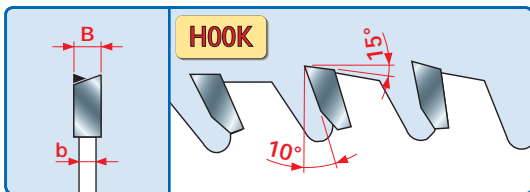

LU2B

HW - LAME PER IL TAGLIO DI PANNELLI DI LEGNO E COMPOSTI T.C.T. SAWBLADES FOR CUTTING WOODEN PANELS AND COMPOSITES

RIF. LU04M - LU06M

CARATTERISTICHE DEL DENTE - TOOTH'S FEATURES

Fascia del N. giri minimo e massimo consigliati in funzione del diametro della lama.
Minimum and maximum RPM based on the blade diameter.

- Legno massiccio
Solid wood
- Materiali su base legno
Wood-base materials
- Legno stratificato
Plywood

Altezza di taglio lungo e trasverso vena massima consentita in funzione del diametro della lama.
Maximum depth of rip and crosscut based on the blade diameter.

D mm	B mm	b mm	d mm	Z	FT - NL	CODICE CODE
150	3,2	2,2	30	36	2/7/42	LU2B 0100 •
180	3,2	2,2	30	42	2/7/42	LU2B 0200 •
200	3,2	2,2	30	48	2/7/42	LU2B 0300 •
216	3,2	2,2	30	48		LU2B 0400 •
250	3,2	2,2	30	48	FT01	LU2B 0500 •
250	3,2	2,2	30	60	FT01	LU2B 0700 •
250	3,2	2,2	35	60		LU2B 0800 •
300	3,2	2,2	30	60	FT01	LU2B 0900 •
300	3,2	2,2	30	72	FT01	LU2B 1100 •
300	3,2	2,2	35	72		LU2B 1200 •
315	3,2	2,2	30	72	FT01	LU2B 1300 •
350	3,5	2,5	30	72	FT02	LU2B 1400 •
350	3,5	2,5	30	84	FT02	LU2B 1600 •
350	3,5	2,5	35	84		LU2B 2400 •
400	4,0	2,8	30	96	2/10/60	LU2B 1900 •
450	4,4	3,0	30	96	2/10/60	LU2B 2000 •
500	4,4	3,2	30	108	2/10/80	LU2B 2100 •
550	4,8	3,5	30	120	2/10/80	LU2B 2200 •
600	5,4	4,0	30	132	2/10/80	LU2B 2300 •

FT01 = 2/7/42 + 2/9/46,4 + 2/10/60 FT02 = 2/9/46,4 + 2/10/60

- > **Impiego:** Taglio lungo e trasverso vena.
- Macchine:** Seghe circolari, macchine portatili.
- Caratteristiche:** Dentatura alterna a 15° con angolo di taglio positivo.
- Materiale:** Legni massicci teneri, duri ed esotici, pannelli in legno stratificati, truciolari grezzi.
- > **Application:** Ripping and crosscutting.
- Machines:** Circular saws, portable machines.
- Features:** ATB 15° tooth with positive cutting angle.
- Material:** Soft, hard and exotic solid wood, unprocessed chipboard and plywood.