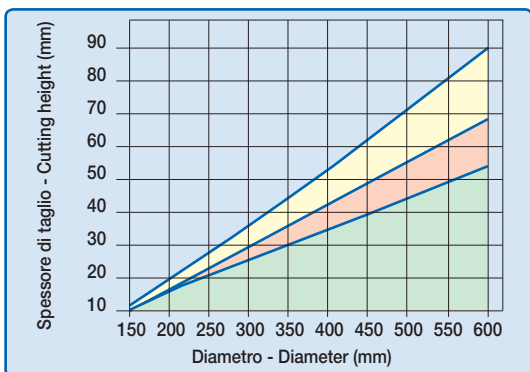

LU2B

HW - LAME PER IL TAGLIO DI PANNELLI DI LEGNO E COMPOSTI T.C.T. SAWBLADES FOR CUTTING WOODEN PANELS AND COMPOSITES

RIF. LU04M - LU06M

CARATTERISTICHE DEL DENTE - TOOTH'S FEATURES

Fascia del N. giri minimo e massimo consigliati in funzione del diametro della lama.
Minimum and maximum RPM based on the blade diameter.

- Legno massiccio
Solid wood
- Materiali su base legno
Wood-base materials
- Legno stratificato
Plywood

Altezza di taglio lungo e trasverso vena massima consentita in funzione del diametro della lama.
Maximum depth of rip and crosscut based on the blade diameter.

D mm	B mm	b mm	d mm	Z	FT - NL	CODICE CODE
150	3,2	2,2	30	36	2/7/42	LU2B 0100 •
180	3,2	2,2	30	42	2/7/42	LU2B 0200 •
200	3,2	2,2	30	48	2/7/42	LU2B 0300 •
216	3,2	2,2	30	48		LU2B 0400 •
250	3,2	2,2	30	48	FT01	LU2B 0500 •
250	3,2	2,2	30	60	FT01	LU2B 0700 •
250	3,2	2,2	35	60		LU2B 0800 •
300	3,2	2,2	30	60	FT01	LU2B 0900 •
300	3,2	2,2	30	72	FT01	LU2B 1100 •
300	3,2	2,2	35	72		LU2B 1200 •
315	3,2	2,2	30	72	FT01	LU2B 1300 •
350	3,5	2,5	30	72	FT02	LU2B 1400 •
350	3,5	2,5	30	84	FT02	LU2B 1600 •
350	3,5	2,5	35	84		LU2B 2400 •
400	4,0	2,8	30	96	2/10/60	LU2B 1900 •
450	4,4	3,0	30	96	2/10/60	LU2B 2000 •
500	4,4	3,2	30	108	2/10/80	LU2B 2100 •
550	4,8	3,5	30	120	2/10/80	LU2B 2200 •
600	5,4	4,0	30	132	2/10/80	LU2B 2300 •