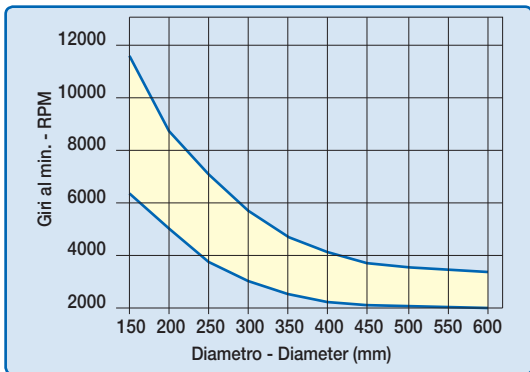

LU2B

HW - LAME PER IL TAGLIO DI PANNELLI DI LEGNO E COMPOSTI T.C.T. SAWBLADES FOR CUTTING WOODEN PANELS AND COMPOSITES

RIF. LU04M - LU06M

CARATTERISTICHE DEL DENTE - TOOTH'S FEATURES

Fascia del N. giri minimo e massimo consigliati in funzione del diametro della lama.
Minimum and maximum RPM based on the blade diameter.

 Legno massiccio / Solid wood
 Legno stratificato / Plywood
 Materiali su base legno / Wood-base materials

Altezza di taglio lungo e trasverso vena massima consentita in funzione del diametro della lama.
Maximum depth of rip and crosscut based on the blade diameter.

D mm	B mm	b mm	d mm	Z	FT - NL	CODICE CODE
150	3,2	2,2	30	36	2/7/42	LU2B 0100 •
180	3,2	2,2	30	42	2/7/42	LU2B 0200 •
200	3,2	2,2	30	48	2/7/42	LU2B 0300 •
216	3,2	2,2	30	48		LU2B 0400 •
250	3,2	2,2	30	48	FT01	LU2B 0500 •
250	3,2	2,2	30	60	FT01	LU2B 0700 •
250	3,2	2,2	35	60		LU2B 0800 •
300	3,2	2,2	30	60	FT01	LU2B 0900 •
300	3,2	2,2	30	72	FT01	LU2B 1100 •
300	3,2	2,2	35	72		LU2B 1200 •
315	3,2	2,2	30	72	FT01	LU2B 1300 •
350	3,5	2,5	30	72	FT02	LU2B 1400 •
350	3,5	2,5	30	84	FT02	LU2B 1600 •
350	3,5	2,5	35	84		LU2B 2400 •
400	4,0	2,8	30	96	2/10/60	LU2B 1900 •
450	4,4	3,0	30	96	2/10/60	LU2B 2000 •
500	4,4	3,2	30	108	2/10/80	LU2B 2100 •
550	4,8	3,5	30	120	2/10/80	LU2B 2200 •
600	5,4	4,0	30	132	2/10/80	LU2B 2300 •