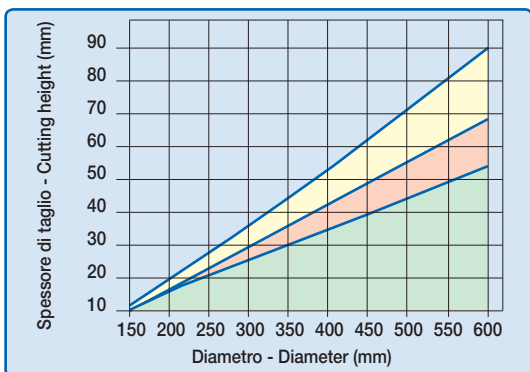

LU2B

HW - LAME PER IL TAGLIO DI PANNELLI DI LEGNO E COMPOSTI T.C.T. SAWBLADES FOR CUTTING WOODEN PANELS AND COMPOSITES

RIF. LU04M - LU06M

CARATTERISTICHE DEL DENTE - TOOTH'S FEATURES

Fascia del N. giri minimo e massimo consigliati in funzione del diametro della lama.
Minimum and maximum RPM based on the blade diameter.

 Legno massiccio / Solid wood
 Legno stratificato / Plywood
 Materiali su base legno / Wood-base materials

Altezza di taglio lungo e trasverso vena massima consentita in funzione del diametro della lama.
Maximum depth of rip and crosscut based on the blade diameter.

D mm	B mm	b mm	d mm	Z	FT - NL	CODICE CODE
150	3,2	2,2	30	36	2/7/42	LU2B 0100 •
180	3,2	2,2	30	42	2/7/42	LU2B 0200 •
200	3,2	2,2	30	48	2/7/42	LU2B 0300 •
216	3,2	2,2	30	48		LU2B 0400 •
250	3,2	2,2	30	48	FT01	LU2B 0500 •
250	3,2	2,2	30	60	FT01	LU2B 0700 •
250	3,2	2,2	35	60		LU2B 0800 •
300	3,2	2,2	30	60	FT01	LU2B 0900 •
300	3,2	2,2	30	72	FT01	LU2B 1100 •
300	3,2	2,2	35	72		LU2B 1200 •
315	3,2	2,2	30	72	FT01	LU2B 1300 •
350	3,5	2,5	30	72	FT02	LU2B 1400 •
350	3,5	2,5	30	84	FT02	LU2B 1600 •
350	3,5	2,5	35	84		LU2B 2400 •
400	4,0	2,8	30	96	2/10/60	LU2B 1900 •
450	4,4	3,0	30	96	2/10/60	LU2B 2000 •
500	4,4	3,2	30	108	2/10/80	LU2B 2100 •
550	4,8	3,5	30	120	2/10/80	LU2B 2200 •
600	5,4	4,0	30	132	2/10/80	LU2B 2300 •