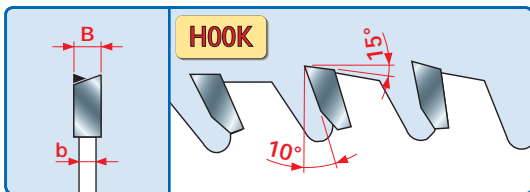

LU2B

HW - LAME PER IL TAGLIO DI PANNELLI DI LEGNO E COMPOSTI T.C.T. SAWBLADES FOR CUTTING WOODEN PANELS AND COMPOSITES

RIF. LU04M - LU06M

CARATTERISTICHE DEL DENTE - TOOTH'S FEATURES

Fascia del N. giri minimo e massimo consigliati in funzione del diametro della lama.
Minimum and maximum RPM based on the blade diameter.

 Legno massiccio / Solid wood
 Legno stratificato / Plywood
 Materiali su base legno / Wood-base materials

Altezza di taglio lungo e trasverso vena massima consentita in funzione del diametro della lama.
Maximum depth of rip and crosscut based on the blade diameter.

D mm	B mm	b mm	d mm	Z	FT - NL	CODICE CODE
150	3,2	2,2	30	36	2/7/42	LU2B 0100 •
180	3,2	2,2	30	42	2/7/42	LU2B 0200 •
200	3,2	2,2	30	48	2/7/42	LU2B 0300 •
216	3,2	2,2	30	48		LU2B 0400 •
250	3,2	2,2	30	48	FT01	LU2B 0500 •
250	3,2	2,2	30	60	FT01	LU2B 0700 •
250	3,2	2,2	35	60		LU2B 0800 •
300	3,2	2,2	30	60	FT01	LU2B 0900 •
300	3,2	2,2	30	72	FT01	LU2B 1100 •
300	3,2	2,2	35	72		LU2B 1200 •
315	3,2	2,2	30	72	FT01	LU2B 1300 •
350	3,5	2,5	30	72	FT02	LU2B 1400 •
350	3,5	2,5	30	84	FT02	LU2B 1600 •
350	3,5	2,5	35	84		LU2B 2400 •
400	4,0	2,8	30	96	2/10/60	LU2B 1900 •
450	4,4	3,0	30	96	2/10/60	LU2B 2000 •
500	4,4	3,2	30	108	2/10/80	LU2B 2100 •
550	4,8	3,5	30	120	2/10/80	LU2B 2200 •
600	5,4	4,0	30	132	2/10/80	LU2B 2300 •

FT01 = 2/7/42 + 2/9/46,4 + 2/10/60 FT02 = 2/9/46,4 + 2/10/60

- > **Impiego:** Taglio lungo e trasverso vena.
- Macchine:** Seghe circolari, macchine portatili.
- Caratteristiche:** Dentatura alterna a 15° con angolo di taglio positivo.
- Materiale:** Legni massicci teneri, duri ed esotici, pannelli in legno stratificati, truciolari grezzi.
- > **Application:** Ripping and crosscutting.
- Machines:** Circular saws, portable machines.
- Features:** ATB 15° tooth with positive cutting angle.
- Material:** Soft, hard and exotic solid wood, unprocessed chipboard and plywood.