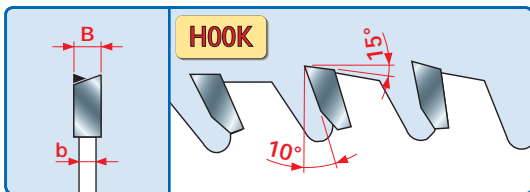

LU2B

HW - LAME PER IL TAGLIO DI PANNELLI DI LEGNO E COMPOSTI T.C.T. SAWBLADES FOR CUTTING WOODEN PANELS AND COMPOSITES

RIF. LU04M - LU06M

CARATTERISTICHE DEL DENTE - TOOTH'S FEATURES

Fascia del N. giri minimo e massimo consigliati in funzione del diametro della lama.
Minimum and maximum RPM based on the blade diameter.

- Legno massiccio
Solid wood
- Legno stratificato
Plywood
- Materiali su base legno
Wood-base materials

Altezza di taglio lungo e trasverso vena massima consentita in funzione del diametro della lama.
Maximum depth of rip and crosscut based on the blade diameter.

D mm	B mm	b mm	d mm	Z	FT - NL	CODICE CODE
150	3,2	2,2	30	36	2/7/42	LU2B 0100 •
180	3,2	2,2	30	42	2/7/42	LU2B 0200 •
200	3,2	2,2	30	48	2/7/42	LU2B 0300 •
216	3,2	2,2	30	48		LU2B 0400 •
250	3,2	2,2	30	48	FT01	LU2B 0500 •
250	3,2	2,2	30	60	FT01	LU2B 0700 •
250	3,2	2,2	35	60		LU2B 0800 •
300	3,2	2,2	30	60	FT01	LU2B 0900 •
300	3,2	2,2	30	72	FT01	LU2B 1100 •
300	3,2	2,2	35	72		LU2B 1200 •
315	3,2	2,2	30	72	FT01	LU2B 1300 •
350	3,5	2,5	30	72	FT02	LU2B 1400 •
350	3,5	2,5	30	84	FT02	LU2B 1600 •
350	3,5	2,5	35	84		LU2B 2400 •
400	4,0	2,8	30	96	2/10/60	LU2B 1900 •
450	4,4	3,0	30	96	2/10/60	LU2B 2000 •
500	4,4	3,2	30	108	2/10/80	LU2B 2100 •
550	4,8	3,5	30	120	2/10/80	LU2B 2200 •
600	5,4	4,0	30	132	2/10/80	LU2B 2300 •

FT01 = 2/7/42 + 2/9/46,4 + 2/10/60 FT02 = 2/9/46,4 + 2/10/60

- > **Impiego:** Taglio lungo e trasverso vena.
- Macchine:** Seghe circolari, macchine portatili.
- Caratteristiche:** Dentatura alterna a 15° con angolo di taglio positivo.
- Materiale:** Legni massicci teneri, duri ed esotici, pannelli in legno stratificati, truciolari grezzi.
- > **Application:** Ripping and crosscutting.
- Machines:** Circular saws, portable machines.
- Features:** ATB 15° tooth with positive cutting angle.
- Material:** Soft, hard and exotic solid wood, unprocessed chipboard and plywood.