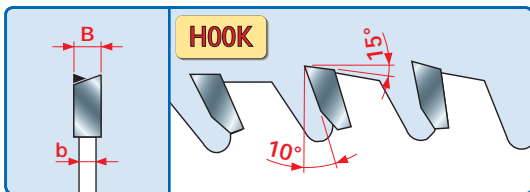

LU2B

HW - LAME PER IL TAGLIO DI PANNELLI DI LEGNO E COMPOSTI T.C.T. SAWBLADES FOR CUTTING WOODEN PANELS AND COMPOSITES

RIF. LU04M - LU06M

CARATTERISTICHE DEL DENTE - TOOTH'S FEATURES

Fascia del N. giri minimo e massimo consigliati in funzione del diametro della lama.

Minimum and maximum RPM based on the blade diameter.

- Legno massiccio
Solid wood
- Materiali su base legno
Wood-base materials
- Legno stratificato
Plywood

Altezza di taglio lungo e trasverso vena massima consentita in funzione del diametro della lama.

Maximum depth of rip and crosscut based on the blade diameter.

D mm	B mm	b mm	d mm	Z	FT - NL	CODICE CODE
150	3,2	2,2	30	36	2/7/42	LU2B 0100 •
180	3,2	2,2	30	42	2/7/42	LU2B 0200 •
200	3,2	2,2	30	48	2/7/42	LU2B 0300 •
216	3,2	2,2	30	48		LU2B 0400 •
250	3,2	2,2	30	48	FT01	LU2B 0500 •
250	3,2	2,2	30	60	FT01	LU2B 0700 •
250	3,2	2,2	35	60		LU2B 0800 •
300	3,2	2,2	30	60	FT01	LU2B 0900 •
300	3,2	2,2	30	72	FT01	LU2B 1100 •
300	3,2	2,2	35	72		LU2B 1200 •
315	3,2	2,2	30	72	FT01	LU2B 1300 •
350	3,5	2,5	30	72	FT02	LU2B 1400 •
350	3,5	2,5	30	84	FT02	LU2B 1600 •
350	3,5	2,5	35	84		LU2B 2400 •
400	4,0	2,8	30	96	2/10/60	LU2B 1900 •
450	4,4	3,0	30	96	2/10/60	LU2B 2000 •
500	4,4	3,2	30	108	2/10/80	LU2B 2100 •
550	4,8	3,5	30	120	2/10/80	LU2B 2200 •
600	5,4	4,0	30	132	2/10/80	LU2B 2300 •

FT01 = 2/7/42 + 2/9/46,4 + 2/10/60 FT02 = 2/9/46,4 + 2/10/60

- > **Impiego:** Taglio lungo e trasverso vena.
- Macchine:** Seghe circolari, macchine portatili.
- Caratteristiche:** Dentatura alterna a 15° con angolo di taglio positivo.
- Materiale:** Legni massicci teneri, duri ed esotici, pannelli in legno stratificati, truciolari grezzi.
- > **Application:** Ripping and crosscutting.
- Machines:** Circular saws, portable machines.
- Features:** ATB 15° tooth with positive cutting angle.
- Material:** Soft, hard and exotic solid wood, unprocessed chipboard and plywood.