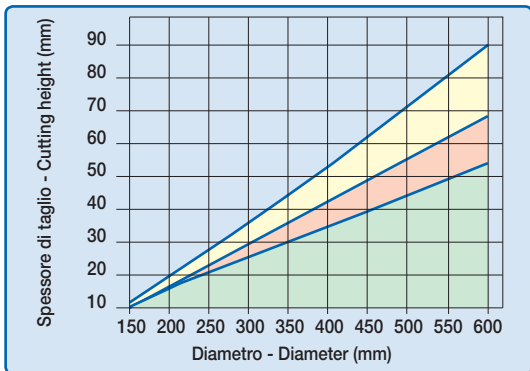

LU2B

HW - LAME PER IL TAGLIO DI PANNELLI DI LEGNO E COMPOSTI T.C.T. SAWBLADES FOR CUTTING WOODEN PANELS AND COMPOSITES

RIF. LU04M - LU06M

CARATTERISTICHE DEL DENTE - TOOTH'S FEATURES

Fascia del N. giri minimo e massimo consigliati in funzione del diametro della lama.

Minimum and maximum RPM based on the blade diameter.

- Legno massiccio
Solid wood
- Materiali su base legno
Wood-base materials
- Legno stratificato
Plywood

Altezza di taglio lungo e trasverso vena massima consentita in funzione del diametro della lama.

Maximum depth of rip and crosscut based on the blade diameter.

D mm	B mm	b mm	d mm	Z	FT - NL	CODICE CODE
150	3,2	2,2	30	36	2/7/42	LU2B 0100 •
180	3,2	2,2	30	42	2/7/42	LU2B 0200 •
200	3,2	2,2	30	48	2/7/42	LU2B 0300 •
216	3,2	2,2	30	48		LU2B 0400 •
250	3,2	2,2	30	48	FT01	LU2B 0500 •
250	3,2	2,2	30	60	FT01	LU2B 0700 •
250	3,2	2,2	35	60		LU2B 0800 •
300	3,2	2,2	30	60	FT01	LU2B 0900 •
300	3,2	2,2	30	72	FT01	LU2B 1100 •
300	3,2	2,2	35	72		LU2B 1200 •
315	3,2	2,2	30	72	FT01	LU2B 1300 •
350	3,5	2,5	30	72	FT02	LU2B 1400 •
350	3,5	2,5	30	84	FT02	LU2B 1600 •
350	3,5	2,5	35	84		LU2B 2400 •
400	4,0	2,8	30	96	2/10/60	LU2B 1900 •
450	4,4	3,0	30	96	2/10/60	LU2B 2000 •
500	4,4	3,2	30	108	2/10/80	LU2B 2100 •
550	4,8	3,5	30	120	2/10/80	LU2B 2200 •
600	5,4	4,0	30	132	2/10/80	LU2B 2300 •