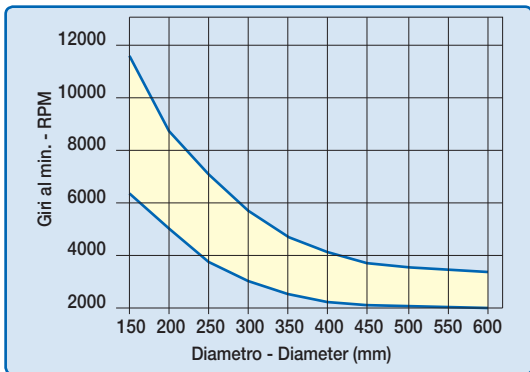

LU2B

HW - LAME PER IL TAGLIO DI PANNELLI DI LEGNO E COMPOSTI T.C.T. SAWBLADES FOR CUTTING WOODEN PANELS AND COMPOSITES

RIF. LU04M - LU06M

CARATTERISTICHE DEL DENTE - TOOTH'S FEATURES

Fascia del N. giri minimo e massimo consigliati in funzione del diametro della lama.

Minimum and maximum RPM based on the blade diameter.

- Legno massiccio
Solid wood
- Materiali su base legno
Wood-base materials
- Legno stratificato
Plywood

Altezza di taglio lungo e trasverso vena massima consentita in funzione del diametro della lama.

Maximum depth of rip and crosscut based on the blade diameter.

D mm	B mm	b mm	d mm	Z	FT - NL	CODICE CODE
150	3,2	2,2	30	36	2/7/42	LU2B 0100 •
180	3,2	2,2	30	42	2/7/42	LU2B 0200 •
200	3,2	2,2	30	48	2/7/42	LU2B 0300 •
216	3,2	2,2	30	48		LU2B 0400 •
250	3,2	2,2	30	48	FT01	LU2B 0500 •
250	3,2	2,2	30	60	FT01	LU2B 0700 •
250	3,2	2,2	35	60		LU2B 0800 •
300	3,2	2,2	30	60	FT01	LU2B 0900 •
300	3,2	2,2	30	72	FT01	LU2B 1100 •
300	3,2	2,2	35	72		LU2B 1200 •
315	3,2	2,2	30	72	FT01	LU2B 1300 •
350	3,5	2,5	30	72	FT02	LU2B 1400 •
350	3,5	2,5	30	84	FT02	LU2B 1600 •
350	3,5	2,5	35	84		LU2B 2400 •
400	4,0	2,8	30	96	2/10/60	LU2B 1900 •
450	4,4	3,0	30	96	2/10/60	LU2B 2000 •
500	4,4	3,2	30	108	2/10/80	LU2B 2100 •
550	4,8	3,5	30	120	2/10/80	LU2B 2200 •
600	5,4	4,0	30	132	2/10/80	LU2B 2300 •