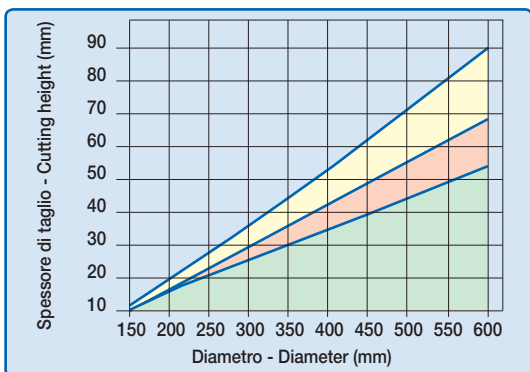

LU2B

HW - LAME PER IL TAGLIO DI PANNELLI DI LEGNO E COMPOSTI T.C.T. SAWBLADES FOR CUTTING WOODEN PANELS AND COMPOSITES

RIF. LU04M - LU06M

CARATTERISTICHE DEL DENTE - TOOTH'S FEATURES

Fascia del N. giri minimo e massimo consigliati in funzione del diametro della lama.
Minimum and maximum RPM based on the blade diameter.

- Legno massiccio
Solid wood
- Legno stratificato
Plywood
- Materiali su base legno
Wood-base materials

Altezza di taglio lungo e trasverso vena massima consentita in funzione del diametro della lama.
Maximum depth of rip and crosscut based on the blade diameter.

D mm	B mm	b mm	d mm	Z	FT - NL	CODICE CODE
150	3,2	2,2	30	36	2/7/42	LU2B 0100 •
180	3,2	2,2	30	42	2/7/42	LU2B 0200 •
200	3,2	2,2	30	48	2/7/42	LU2B 0300 •
216	3,2	2,2	30	48		LU2B 0400 •
250	3,2	2,2	30	48	FT01	LU2B 0500 •
250	3,2	2,2	30	60	FT01	LU2B 0700 •
250	3,2	2,2	35	60		LU2B 0800 •
300	3,2	2,2	30	60	FT01	LU2B 0900 •
300	3,2	2,2	30	72	FT01	LU2B 1100 •
300	3,2	2,2	35	72		LU2B 1200 •
315	3,2	2,2	30	72	FT01	LU2B 1300 •
350	3,5	2,5	30	72	FT02	LU2B 1400 •
350	3,5	2,5	30	84	FT02	LU2B 1600 •
350	3,5	2,5	35	84		LU2B 2400 •
400	4,0	2,8	30	96	2/10/60	LU2B 1900 •
450	4,4	3,0	30	96	2/10/60	LU2B 2000 •
500	4,4	3,2	30	108	2/10/80	LU2B 2100 •
550	4,8	3,5	30	120	2/10/80	LU2B 2200 •
600	5,4	4,0	30	132	2/10/80	LU2B 2300 •