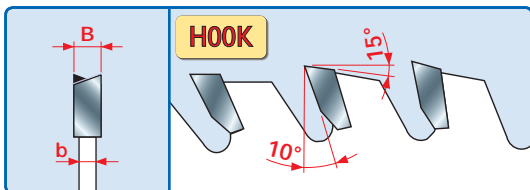

LU2B

HW - LAME PER IL TAGLIO DI PANNELLI DI LEGNO E COMPOSTI T.C.T. SAWBLADES FOR CUTTING WOODEN PANELS AND COMPOSITES

RIF. LU04M - LU06M

CARATTERISTICHE DEL DENTE - TOOTH'S FEATURES

Fascia del N. giri minimo e massimo consigliati in funzione del diametro della lama.
Minimum and maximum RPM based on the blade diameter.

- Legno massiccio
Solid wood
- Legno stratificato
Plywood
- Materiali su base legno
Wood-base materials

Altezza di taglio lungo e trasverso vena massima consentita in funzione del diametro della lama.
Maximum depth of rip and crosscut based on the blade diameter.

D mm	B mm	b mm	d mm	Z	FT - NL	CODICE CODE
150	3,2	2,2	30	36	2/7/42	LU2B 0100 •
180	3,2	2,2	30	42	2/7/42	LU2B 0200 •
200	3,2	2,2	30	48	2/7/42	LU2B 0300 •
216	3,2	2,2	30	48		LU2B 0400 •
250	3,2	2,2	30	48	FT01	LU2B 0500 •
250	3,2	2,2	30	60	FT01	LU2B 0700 •
250	3,2	2,2	35	60		LU2B 0800 •
300	3,2	2,2	30	60	FT01	LU2B 0900 •
300	3,2	2,2	30	72	FT01	LU2B 1100 •
300	3,2	2,2	35	72		LU2B 1200 •
315	3,2	2,2	30	72	FT01	LU2B 1300 •
350	3,5	2,5	30	72	FT02	LU2B 1400 •
350	3,5	2,5	30	84	FT02	LU2B 1600 •
350	3,5	2,5	35	84		LU2B 2400 •
400	4,0	2,8	30	96	2/10/60	LU2B 1900 •
450	4,4	3,0	30	96	2/10/60	LU2B 2000 •
500	4,4	3,2	30	108	2/10/80	LU2B 2100 •
550	4,8	3,5	30	120	2/10/80	LU2B 2200 •
600	5,4	4,0	30	132	2/10/80	LU2B 2300 •

FT01 = 2/7/42 + 2/9/46,4 + 2/10/60 FT02 = 2/9/46,4 + 2/10/60

- > **Impiego:** Taglio lungo e trasverso vena.
- Macchine:** Seghe circolari, macchine portatili.
- Caratteristiche:** Dentatura alterna a 15° con angolo di taglio positivo.
- Materiale:** Legni massicci teneri, duri ed esotici, pannelli in legno stratificati, truciolari grezzi.
- > **Application:** Ripping and crosscutting.
- Machines:** Circular saws, portable machines.
- Features:** ATB 15° tooth with positive cutting angle.
- Material:** Soft, hard and exotic solid wood, unprocessed chipboard and plywood.