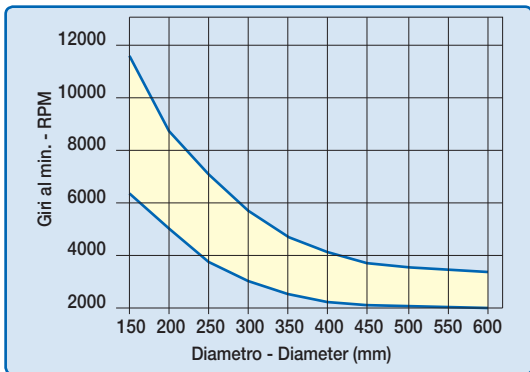

LU2B

HW - LAME PER IL TAGLIO DI PANNELLI DI LEGNO E COMPOSTI T.C.T. SAWBLADES FOR CUTTING WOODEN PANELS AND COMPOSITES

RIF. LU04M - LU06M

CARATTERISTICHE DEL DENTE - TOOTH'S FEATURES

Fascia del N. giri minimo e massimo consigliati in funzione del diametro della lama.
Minimum and maximum RPM based on the blade diameter.

- Legno massiccio
Solid wood
- Legno stratificato
Plywood
- Materiali su base legno
Wood-base materials

Altezza di taglio lungo e trasverso vena massima consentita in funzione del diametro della lama.
Maximum depth of rip and crosscut based on the blade diameter.

D mm	B mm	b mm	d mm	Z	FT - NL	CODICE CODE
150	3,2	2,2	30	36	2/7/42	LU2B 0100 •
180	3,2	2,2	30	42	2/7/42	LU2B 0200 •
200	3,2	2,2	30	48	2/7/42	LU2B 0300 •
216	3,2	2,2	30	48		LU2B 0400 •
250	3,2	2,2	30	48	FT01	LU2B 0500 •
250	3,2	2,2	30	60	FT01	LU2B 0700 •
250	3,2	2,2	35	60		LU2B 0800 •
300	3,2	2,2	30	60	FT01	LU2B 0900 •
300	3,2	2,2	30	72	FT01	LU2B 1100 •
300	3,2	2,2	35	72		LU2B 1200 •
315	3,2	2,2	30	72	FT01	LU2B 1300 •
350	3,5	2,5	30	72	FT02	LU2B 1400 •
350	3,5	2,5	30	84	FT02	LU2B 1600 •
350	3,5	2,5	35	84		LU2B 2400 •
400	4,0	2,8	30	96	2/10/60	LU2B 1900 •
450	4,4	3,0	30	96	2/10/60	LU2B 2000 •
500	4,4	3,2	30	108	2/10/80	LU2B 2100 •
550	4,8	3,5	30	120	2/10/80	LU2B 2200 •
600	5,4	4,0	30	132	2/10/80	LU2B 2300 •