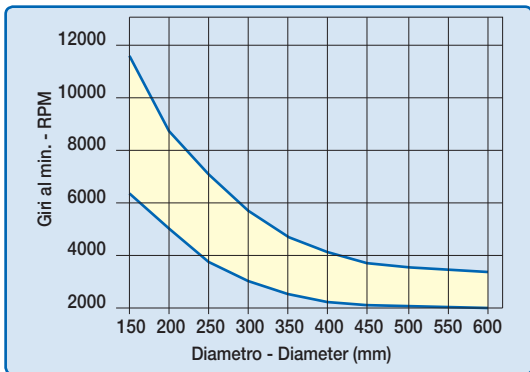

## HW - LAME PER IL TAGLIO DI PANNELLI DI LEGNO E COMPOSTI T.C.T. SAWBLADES FOR CUTTING WOODEN PANELS AND COMPOSITES

RIF. LU04M - LU06M

CARATTERISTICHE DEL DENTE - TOOTH'S FEATURES

Fascia del N. giri minimo e massimo consigliati in funzione del diametro della lama.  
Minimum and maximum RPM based on the blade diameter.