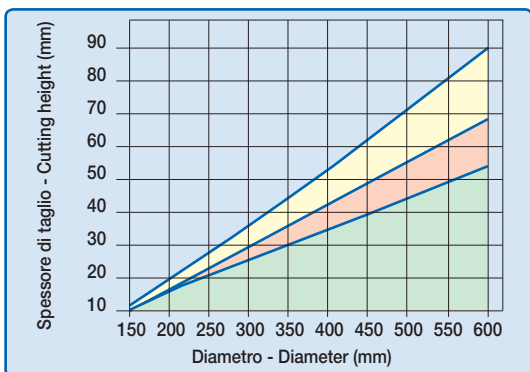

## HW - LAME PER IL TAGLIO DI PANNELLI DI LEGNO E COMPOSTI T.C.T. SAWBLADES FOR CUTTING WOODEN PANELS AND COMPOSITES

RIF. LU04M - LU06M

CARATTERISTICHE DEL DENTE - TOOTH'S FEATURES

Fascia del N. giri minimo e massimo consigliati in funzione del diametro della lama.  
Minimum and maximum RPM based on the blade diameter.

  Legno massiccio / Solid wood  
  Legno stratificato / Plywood  
  Materiali su base legno / Wood-base materials

Altezza di taglio lungo e trasverso vena massima consentita in funzione del diametro della lama.  
Maximum depth of rip and crosscut based on the blade diameter.

D mm	B mm	b mm	d mm	Z	FT - NL	CODICE CODE
150	3,2	2,2	30	36	2/7/42	LU2B 0100 •
180	3,2	2,2	30	42	2/7/42	LU2B 0200 •
200	3,2	2,2	30	48	2/7/42	LU2B 0300 •
216	3,2	2,2	30	48		LU2B 0400 •
250	3,2	2,2	30	48	FT01	LU2B 0500 •
250	3,2	2,2	30	60	FT01	LU2B 0700 •
250	3,2	2,2	35	60		LU2B 0800 •
300	3,2	2,2	30	60	FT01	LU2B 0900 •
300	3,2	2,2	30	72	FT01	LU2B 1100 •
300	3,2	2,2	35	72		LU2B 1200 •
315	3,2	2,2	30	72	FT01	LU2B 1300 •
350	3,5	2,5	30	72	FT02	LU2B 1400 •
350	3,5	2,5	30	84	FT02	LU2B 1600 •
350	3,5	2,5	35	84		LU2B 2400 •
400	4,0	2,8	30	96	2/10/60	LU2B 1900 •
450	4,4	3,0	30	96	2/10/60	LU2B 2000 •
500	4,4	3,2	30	108	2/10/80	LU2B 2100 •
550	4,8	3,5	30	120	2/10/80	LU2B 2200 •
600	5,4	4,0	30	132	2/10/80	LU2B 2300 •