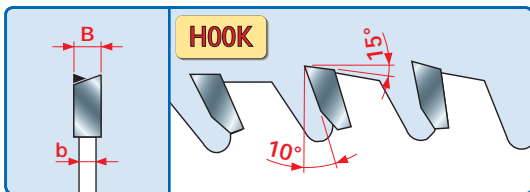

## HW - LAME PER IL TAGLIO DI PANNELLI DI LEGNO E COMPOSTI T.C.T. SAWBLADES FOR CUTTING WOODEN PANELS AND COMPOSITES

RIF. LU04M - LU06M

CARATTERISTICHE DEL DENTE - TOOTH'S FEATURES

Fascia del N. giri minimo e massimo consigliati in funzione del diametro della lama.  
Minimum and maximum RPM based on the blade diameter.

  Legno massiccio / Solid wood  
  Legno stratificato / Plywood  
  Materiali su base legno / Wood-base materials

Altezza di taglio lungo e trasverso vena massima consentita in funzione del diametro della lama.  
Maximum depth of rip and crosscut based on the blade diameter.

D mm	B mm	b mm	d mm	Z	FT - NL	CODICE CODE
150	3,2	2,2	30	36	2/7/42	LU2B 0100 •
180	3,2	2,2	30	42	2/7/42	LU2B 0200 •
200	3,2	2,2	30	48	2/7/42	LU2B 0300 •
216	3,2	2,2	30	48		LU2B 0400 •
250	3,2	2,2	30	48	FT01	LU2B 0500 •
250	3,2	2,2	30	60	FT01	LU2B 0700 •
250	3,2	2,2	35	60		LU2B 0800 •
300	3,2	2,2	30	60	FT01	LU2B 0900 •
300	3,2	2,2	30	72	FT01	LU2B 1100 •
300	3,2	2,2	35	72		LU2B 1200 •
315	3,2	2,2	30	72	FT01	LU2B 1300 •
350	3,5	2,5	30	72	FT02	LU2B 1400 •
350	3,5	2,5	30	84	FT02	LU2B 1600 •
350	3,5	2,5	35	84		LU2B 2400 •
400	4,0	2,8	30	96	2/10/60	LU2B 1900 •
450	4,4	3,0	30	96	2/10/60	LU2B 2000 •
500	4,4	3,2	30	108	2/10/80	LU2B 2100 •
550	4,8	3,5	30	120	2/10/80	LU2B 2200 •
600	5,4	4,0	30	132	2/10/80	LU2B 2300 •

FT01 = 2/7/42 + 2/9/46,4 + 2/10/60    FT02 = 2/9/46,4 + 2/10/60

- > **Impiego:** Taglio lungo e trasverso vena.
- Macchine:** Seghe circolari, macchine portatili.
- Caratteristiche:** Dentatura alterna a 15° con angolo di taglio positivo.
- Materiale:** Legni massicci teneri, duri ed esotici, pannelli in legno stratificati, truciolari grezzi.
- > **Application:** Ripping and crosscutting.
- Machines:** Circular saws, portable machines.
- Features:** ATB 15° tooth with positive cutting angle.
- Material:** Soft, hard and exotic solid wood, unprocessed chipboard and plywood.