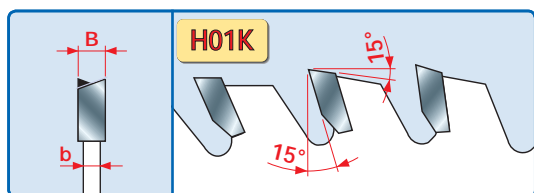

LU1H

HW - LAME PER IL TAGLIO DI LEGNI MASSICCI - Sp. SOTTILE T.C.T. SAWBLADES TO CUT SOLID WOOD - THIN KERF

RIF. LU03M - LU33M
LU31M - LU32M

D mm	B mm	b mm	d mm	Z	FT - NL	CODICE CODE
180	1,5	1,0	30	40	2/7/42	LU1H 0100 •
185	1,5	1,0	25,4	40		LU1H 0200 •
200	1,5	1,0	30	40	2/7/42	LU1H 0300 •
200	1,5	1,0	30	60	2/7/42	LU1H 0400 •
205	1,5	1,0	25,4	40		LU1H 0500 •
205	1,5	1,0	25,4	60		LU1H 0600 •
250	2,5	1,6	30	48	FT01	LU1H 0700 •
250	2,5	1,6	30	60	FT01	LU1H 0800 •
250	2,8	2,0	30	30	2/10/60	LU1H 1500 •
250	2,8	2,0	30	40	2/10/60	LU1H 1600 •
300	2,8	2,0	30	36	FT01	LU1H 1400 •
300	2,8	2,0	30	54	FT01	LU1H 0900 •
300	2,8	2,0	35	54		LU1H 1000 •
300	2,8	2,0	30	72	FT01	LU1H 1100 •
350	3,0	2,2	30	60	FT01	LU1H 1200 •
350	3,0	2,2	30	84	FT01	LU1H 1300 •

CARATTERISTICHE DEL DENTE - TOOTH'S FEATURES

Fascia del N. giri minimo e massimo consigliati in funzione del diametro della lama.
Minimum and maximum RPM based on the blade diameter.

Altezza di taglio lungo e trasverso vena massima consentita in funzione del diametro della lama.
Maximum depth of rip and crosscut based on the blade diameter.

$$FT01 = 2/7/42 + 2/9/46,4 + 2/10/60$$

- > **Impiego:** Taglio lungo e trasverso vena. Lo spessore di taglio ridotto facilita l'avanzamento del pezzo da lavorare.
- Macchine:** Seghe da banco, macchine portatili.
- Caratteristiche:** Dentatura alterna a 15° con angolo di taglio positivo.
- Materiale:** Legni massicci pregiati teneri e duri.
- > **Application:** Ripping and crosscutting. The reduced cutting height makes workpiece feeding easier.
- Machines:** Table saws, portable machines.
- Features:** ATB 15° tooth with positive cutting angle.
- Material:** Good quality, soft and hard solid wood.