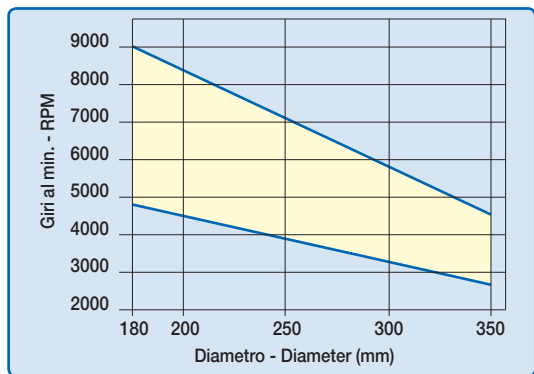

LU1H

HW - LAME PER IL TAGLIO DI LEGNI MASSICCI - Sp. SOTTILE T.C.T. SAWBLADES TO CUT SOLID WOOD - THIN KERF

RIF. LU03M - LU33M
LU31M - LU32M

D mm	B mm	b mm	d mm	Z	FT - NL	CODICE CODE
180	1,5	1,0	30	40	2/7/42	LU1H 0100 •
185	1,5	1,0	25,4	40		LU1H 0200 •
200	1,5	1,0	30	40	2/7/42	LU1H 0300 •
200	1,5	1,0	30	60	2/7/42	LU1H 0400 •
205	1,5	1,0	25,4	40		LU1H 0500 •
205	1,5	1,0	25,4	60		LU1H 0600 •
250	2,5	1,6	30	48	FT01	LU1H 0700 •
250	2,5	1,6	30	60	FT01	LU1H 0800 •
250	2,8	2,0	30	30	2/10/60	LU1H 1500 •
250	2,8	2,0	30	40	2/10/60	LU1H 1600 •
300	2,8	2,0	30	36	FT01	LU1H 1400 •
300	2,8	2,0	30	54	FT01	LU1H 0900 •
300	2,8	2,0	35	54		LU1H 1000 •
300	2,8	2,0	30	72	FT01	LU1H 1100 •
350	3,0	2,2	30	60	FT01	LU1H 1200 •
350	3,0	2,2	30	84	FT01	LU1H 1300 •

CARATTERISTICHE DEL DENTE - TOOTH'S FEATURES

Fascia del N. giri minimo e massimo consigliati in funzione del diametro della lama.
Minimum and maximum RPM based on the blade diameter.

Altezza di taglio lungo e trasverso vena massima consentita in funzione del diametro della lama.
Maximum depth of rip and crosscut based on the blade diameter.