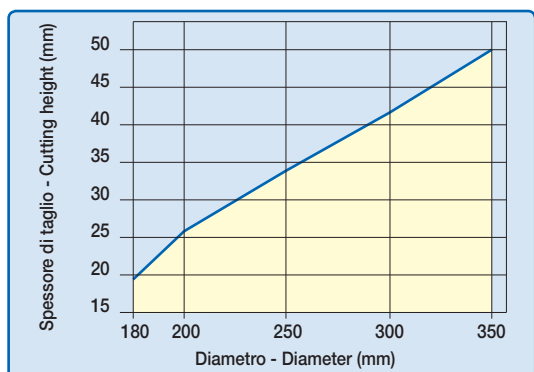

LU1H

HW - LAME PER IL TAGLIO DI LEGNI MASSICCI - Sp. SOTTILE T.C.T. SAWBLADES TO CUT SOLID WOOD - THIN KERF

RIF. LU03M - LU33M
LU31M - LU32M

D mm	B mm	b mm	d mm	Z	FT - NL	CODICE CODE
180	1,5	1,0	30	40	2/7/42	LU1H 0100 •
185	1,5	1,0	25,4	40		LU1H 0200 •
200	1,5	1,0	30	40	2/7/42	LU1H 0300 •
200	1,5	1,0	30	60	2/7/42	LU1H 0400 •
205	1,5	1,0	25,4	40		LU1H 0500 •
205	1,5	1,0	25,4	60		LU1H 0600 •
250	2,5	1,6	30	48	FT01	LU1H 0700 •
250	2,5	1,6	30	60	FT01	LU1H 0800 •
250	2,8	2,0	30	30	2/10/60	LU1H 1500 •
250	2,8	2,0	30	40	2/10/60	LU1H 1600 •
300	2,8	2,0	30	36	FT01	LU1H 1400 •
300	2,8	2,0	30	54	FT01	LU1H 0900 •
300	2,8	2,0	35	54		LU1H 1000 •
300	2,8	2,0	30	72	FT01	LU1H 1100 •
350	3,0	2,2	30	60	FT01	LU1H 1200 •
350	3,0	2,2	30	84	FT01	LU1H 1300 •

CARATTERISTICHE DEL DENTE - TOOTH'S FEATURES

Fascia del N. giri minimo e massimo consigliati in funzione del diametro della lama.
Minimum and maximum RPM based on the blade diameter.

Altezza di taglio lungo e trasverso vena massima consentita in funzione del diametro della lama.
Maximum depth of rip and crosscut based on the blade diameter.