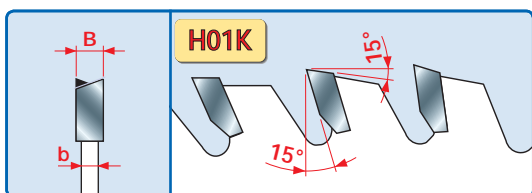

LU1H

HW - LAME PER IL TAGLIO DI LEGNI MASSICCI - Sp. SOTTILE T.C.T. SAWBLADES TO CUT SOLID WOOD - THIN KERF

RIF. LU03M - LU33M
LU31M - LU32M

D mm	B mm	b mm	d mm	Z	FT - NL	CODICE CODE
180	1,5	1,0	30	40	2/7/42	LU1H 0100 •
185	1,5	1,0	25,4	40		LU1H 0200 •
200	1,5	1,0	30	40	2/7/42	LU1H 0300 •
200	1,5	1,0	30	60	2/7/42	LU1H 0400 •
205	1,5	1,0	25,4	40		LU1H 0500 •
205	1,5	1,0	25,4	60		LU1H 0600 •
250	2,5	1,6	30	48	FT01	LU1H 0700 •
250	2,5	1,6	30	60	FT01	LU1H 0800 •
250	2,8	2,0	30	30	2/10/60	LU1H 1500 •
250	2,8	2,0	30	40	2/10/60	LU1H 1600 •
300	2,8	2,0	30	36	FT01	LU1H 1400 •
300	2,8	2,0	30	54	FT01	LU1H 0900 •
300	2,8	2,0	35	54		LU1H 1000 •
300	2,8	2,0	30	72	FT01	LU1H 1100 •
350	3,0	2,2	30	60	FT01	LU1H 1200 •
350	3,0	2,2	30	84	FT01	LU1H 1300 •

CARATTERISTICHE DEL DENTE - TOOTH'S FEATURES

Fascia del N. giri minimo e massimo consigliati in funzione del diametro della lama.
Minimum and maximum RPM based on the blade diameter.

Altezza di taglio lungo e trasverso vena massima consentita in funzione del diametro della lama.
Maximum depth of rip and crosscut based on the blade diameter.

FT01 = 2/7/42 + 2/9/46,4 + 2/10/60

- > **Impiego:** Taglio lungo e trasverso vena. Lo spessore di taglio ridotto facilita l'avanzamento del pezzo da lavorare.
- Macchine:** Seghe da banco, macchine portatili.
- Caratteristiche:** Dentatura alterna a 15° con angolo di taglio positivo.
- Materiale:** Legni massicci pregiati teneri e duri.
- > **Application:** Ripping and crosscutting. The reduced cutting height makes workpiece feeding easier.
- Machines:** Table saws, portable machines.
- Features:** ATB 15° tooth with positive cutting angle.
- Material:** Good quality, soft and hard solid wood.