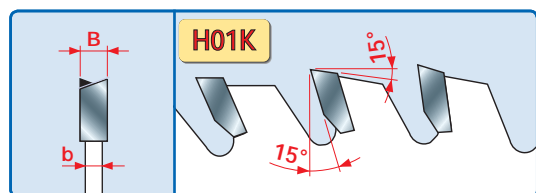

## HW - LAME PER IL TAGLIO DI LEGNI MASSICCI - Sp. SOTTILE T.C.T. SAWBLADES TO CUT SOLID WOOD - THIN KERF

RIF. LU03M - LU33M  
LU31M - LU32M

D mm	B mm	b mm	d mm	Z	FT - NL	CODICE CODE
180	1,5	1,0	30	40	2/7/42	LU1H 0100 •
185	1,5	1,0	25,4	40		LU1H 0200 •
200	1,5	1,0	30	40	2/7/42	LU1H 0300 •
200	1,5	1,0	30	60	2/7/42	LU1H 0400 •
205	1,5	1,0	25,4	40		LU1H 0500 •
205	1,5	1,0	25,4	60		LU1H 0600 •
250	2,5	1,6	30	48	FT01	LU1H 0700 •
250	2,5	1,6	30	60	FT01	LU1H 0800 •
250	2,8	2,0	30	30	2/10/60	LU1H 1500 •
250	2,8	2,0	30	40	2/10/60	LU1H 1600 •
300	2,8	2,0	30	36	FT01	LU1H 1400 •
300	2,8	2,0	30	54	FT01	LU1H 0900 •
300	2,8	2,0	35	54		LU1H 1000 •
300	2,8	2,0	30	72	FT01	LU1H 1100 •
350	3,0	2,2	30	60	FT01	LU1H 1200 •
350	3,0	2,2	30	84	FT01	LU1H 1300 •

CARATTERISTICHE DEL DENTE - TOOTH'S FEATURES

Fascia del N. giri minimo e massimo consigliati in funzione del diametro della lama.  
Minimum and maximum RPM based on the blade diameter.

Altezza di taglio lungo e trasverso vena massima consentita in funzione del diametro della lama.  
Maximum depth of rip and crosscut based on the blade diameter.

FT01 = 2/7/42 + 2/9/46,4 + 2/10/60

- > **Impiego:** Taglio lungo e trasverso vena. Lo spessore di taglio ridotto facilita l'avanzamento del pezzo da lavorare.
- Macchine:** Seghe da banco, macchine portatili.
- Caratteristiche:** Dentatura alterna a 15° con angolo di taglio positivo.
- Materiale:** Legni massicci pregiati teneri e duri.
- > **Application:** Ripping and crosscutting. The reduced cutting height makes workpiece feeding easier.
- Machines:** Table saws, portable machines.
- Features:** ATB 15° tooth with positive cutting angle.
- Material:** Good quality, soft and hard solid wood.