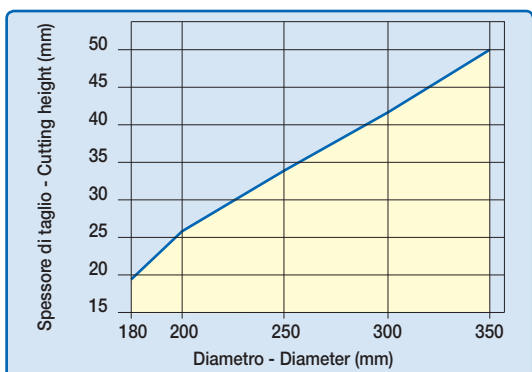

## HW - LAME PER IL TAGLIO DI LEGNI MASSICCI - Sp. SOTTILE T.C.T. SAWBLADES TO CUT SOLID WOOD - THIN KERF

RIF. LU03M - LU33M  
LU31M - LU32M

D mm	B mm	b mm	d mm	Z	FT - NL	CODICE CODE
180	1,5	1,0	30	40	2/7/42	LU1H 0100 •
185	1,5	1,0	25,4	40		LU1H 0200 •
200	1,5	1,0	30	40	2/7/42	LU1H 0300 •
200	1,5	1,0	30	60	2/7/42	LU1H 0400 •
205	1,5	1,0	25,4	40		LU1H 0500 •
205	1,5	1,0	25,4	60		LU1H 0600 •
250	2,5	1,6	30	48	FT01	LU1H 0700 •
250	2,5	1,6	30	60	FT01	LU1H 0800 •
250	2,8	2,0	30	30	2/10/60	LU1H 1500 •
250	2,8	2,0	30	40	2/10/60	LU1H 1600 •
300	2,8	2,0	30	36	FT01	LU1H 1400 •
300	2,8	2,0	30	54	FT01	LU1H 0900 •
300	2,8	2,0	35	54		LU1H 1000 •
300	2,8	2,0	30	72	FT01	LU1H 1100 •
350	3,0	2,2	30	60	FT01	LU1H 1200 •
350	3,0	2,2	30	84	FT01	LU1H 1300 •

CARATTERISTICHE DEL DENTE - TOOTH'S FEATURES

Fascia del N. giri minimo e massimo consigliati in funzione del diametro della lama.  
Minimum and maximum RPM based on the blade diameter.

Altezza di taglio lungo e trasverso vena massima consentita in funzione del diametro della lama.  
Maximum depth of rip and crosscut based on the blade diameter.