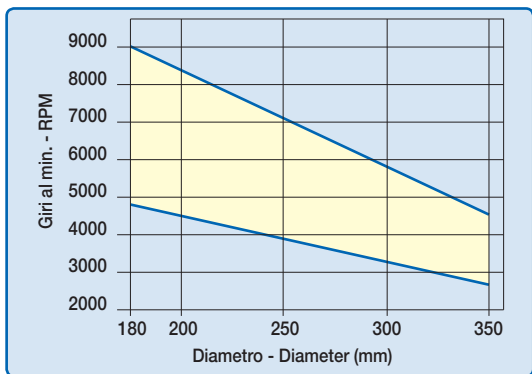

## HW - LAME PER IL TAGLIO DI LEGNI MASSICCI - Sp. SOTTILE T.C.T. SAWBLADES TO CUT SOLID WOOD - THIN KERF

RIF. LU03M - LU33M  
LU31M - LU32M

D mm	B mm	b mm	d mm	Z	FT - NL	CODICE CODE
180	1,5	1,0	30	40	2/7/42	LU1H 0100 •
185	1,5	1,0	25,4	40		LU1H 0200 •
200	1,5	1,0	30	40	2/7/42	LU1H 0300 •
200	1,5	1,0	30	60	2/7/42	LU1H 0400 •
205	1,5	1,0	25,4	40		LU1H 0500 •
205	1,5	1,0	25,4	60		LU1H 0600 •
250	2,5	1,6	30	48	FT01	LU1H 0700 •
250	2,5	1,6	30	60	FT01	LU1H 0800 •
250	2,8	2,0	30	30	2/10/60	LU1H 1500 •
250	2,8	2,0	30	40	2/10/60	LU1H 1600 •
300	2,8	2,0	30	36	FT01	LU1H 1400 •
300	2,8	2,0	30	54	FT01	LU1H 0900 •
300	2,8	2,0	35	54		LU1H 1000 •
300	2,8	2,0	30	72	FT01	LU1H 1100 •
350	3,0	2,2	30	60	FT01	LU1H 1200 •
350	3,0	2,2	30	84	FT01	LU1H 1300 •

CARATTERISTICHE DEL DENTE - TOOTH'S FEATURES

Fascia del N. giri minimo e massimo consigliati in funzione del diametro della lama.  
Minimum and maximum RPM based on the blade diameter.

Altezza di taglio lungo e trasverso vena massima consentita in funzione del diametro della lama.  
Maximum depth of rip and crosscut based on the blade diameter.