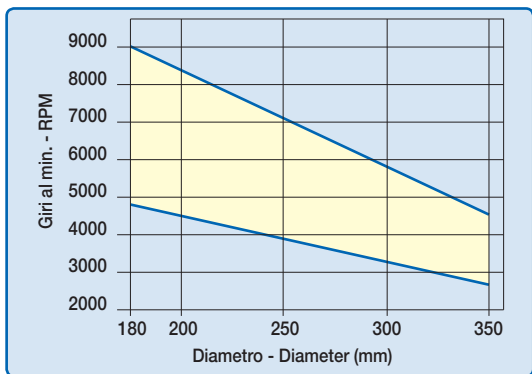

LU1H

HW - LAME PER IL TAGLIO DI LEGNI MASSICCI - Sp. SOTTILE T.C.T. SAWBLADES TO CUT SOLID WOOD - THIN KERF

RIF. LU03M - LU33M
LU31M - LU32M

D mm	B mm	b mm	d mm	Z	FT - NL	CODICE CODE
180	1,5	1,0	30	40	2/7/42	LU1H 0100 •
185	1,5	1,0	25,4	40		LU1H 0200 •
200	1,5	1,0	30	40	2/7/42	LU1H 0300 •
200	1,5	1,0	30	60	2/7/42	LU1H 0400 •
205	1,5	1,0	25,4	40		LU1H 0500 •
205	1,5	1,0	25,4	60		LU1H 0600 •
250	2,5	1,6	30	48	FT01	LU1H 0700 •
250	2,5	1,6	30	60	FT01	LU1H 0800 •
250	2,8	2,0	30	30	2/10/60	LU1H 1500 •
250	2,8	2,0	30	40	2/10/60	LU1H 1600 •
300	2,8	2,0	30	36	FT01	LU1H 1400 •
300	2,8	2,0	30	54	FT01	LU1H 0900 •
300	2,8	2,0	35	54		LU1H 1000 •
300	2,8	2,0	30	72	FT01	LU1H 1100 •
350	3,0	2,2	30	60	FT01	LU1H 1200 •
350	3,0	2,2	30	84	FT01	LU1H 1300 •

CARATTERISTICHE DEL DENTE - TOOTH'S FEATURES

Fascia del N. giri minimo e massimo consigliati in funzione del diametro della lama.
Minimum and maximum RPM based on the blade diameter.

Altezza di taglio lungo e trasverso vena massima consentita in funzione del diametro della lama.
Maximum depth of rip and crosscut based on the blade diameter.

FT01 = 2/7/42 + 2/9/46,4 + 2/10/60

- > **Impiego:** Taglio lungo e trasverso vena. Lo spessore di taglio ridotto facilita l'avanzamento del pezzo da lavorare.
- Macchine:** Seghe da banco, macchine portatili.
- Caratteristiche:** Dentatura alterna a 15° con angolo di taglio positivo.
- Materiale:** Legni massicci pregiati teneri e duri.
- > **Application:** Ripping and crosscutting. The reduced cutting height makes workpiece feeding easier.
- Machines:** Table saws, portable machines.
- Features:** ATB 15° tooth with positive cutting angle.
- Material:** Good quality, soft and hard solid wood.