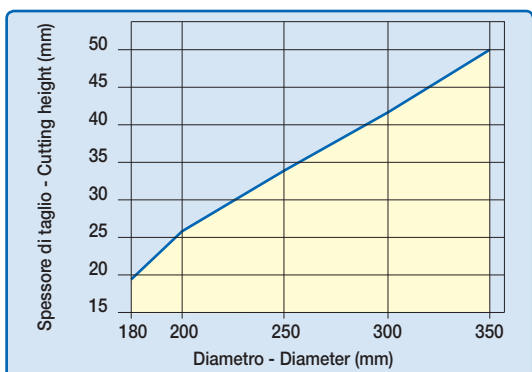

LU1H

HW - LAME PER IL TAGLIO DI LEGNI MASSICCI - Sp. SOTTILE T.C.T. SAWBLADES TO CUT SOLID WOOD - THIN KERF

RIF. LU03M - LU33M
LU31M - LU32M

D mm	B mm	b mm	d mm	Z	FT - NL	CODICE CODE
180	1,5	1,0	30	40	2/7/42	LU1H 0100 •
185	1,5	1,0	25,4	40		LU1H 0200 •
200	1,5	1,0	30	40	2/7/42	LU1H 0300 •
200	1,5	1,0	30	60	2/7/42	LU1H 0400 •
205	1,5	1,0	25,4	40		LU1H 0500 •
205	1,5	1,0	25,4	60		LU1H 0600 •
250	2,5	1,6	30	48	FT01	LU1H 0700 •
250	2,5	1,6	30	60	FT01	LU1H 0800 •
250	2,8	2,0	30	30	2/10/60	LU1H 1500 •
250	2,8	2,0	30	40	2/10/60	LU1H 1600 •
300	2,8	2,0	30	36	FT01	LU1H 1400 •
300	2,8	2,0	30	54	FT01	LU1H 0900 •
300	2,8	2,0	35	54		LU1H 1000 •
300	2,8	2,0	30	72	FT01	LU1H 1100 •
350	3,0	2,2	30	60	FT01	LU1H 1200 •
350	3,0	2,2	30	84	FT01	LU1H 1300 •

CARATTERISTICHE DEL DENTE - TOOTH'S FEATURES

Fascia del N. giri minimo e massimo consigliati in funzione del diametro della lama.
Minimum and maximum RPM based on the blade diameter.

Altezza di taglio lungo e trasverso vena massima consentita in funzione del diametro della lama.
Maximum depth of rip and crosscut based on the blade diameter.

FT01 = 2/7/42 + 2/9/46,4 + 2/10/60

- > **Impiego:** Taglio lungo e trasverso vena. Lo spessore di taglio ridotto facilita l'avanzamento del pezzo da lavorare.
- Macchine:** Seghe da banco, macchine portatili.
- Caratteristiche:** Dentatura alterna a 15° con angolo di taglio positivo.
- Materiale:** Legni massicci pregiati teneri e duri.
- > **Application:** Ripping and crosscutting. The reduced cutting height makes workpiece feeding easier.
- Machines:** Table saws, portable machines.
- Features:** ATB 15° tooth with positive cutting angle.
- Material:** Good quality, soft and hard solid wood.