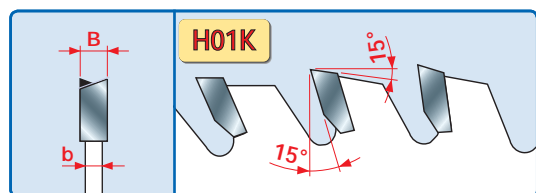

LU1H

HW - LAME PER IL TAGLIO DI LEGNI MASSICCI - Sp. SOTTILE T.C.T. SAWBLADES TO CUT SOLID WOOD - THIN KERF

RIF. LU03M - LU33M
LU31M - LU32M

D mm	B mm	b mm	d mm	Z	FT - NL	CODICE CODE
180	1,5	1,0	30	40	2/7/42	LU1H 0100 •
185	1,5	1,0	25,4	40		LU1H 0200 •
200	1,5	1,0	30	40	2/7/42	LU1H 0300 •
200	1,5	1,0	30	60	2/7/42	LU1H 0400 •
205	1,5	1,0	25,4	40		LU1H 0500 •
205	1,5	1,0	25,4	60		LU1H 0600 •
250	2,5	1,6	30	48	FT01	LU1H 0700 •
250	2,5	1,6	30	60	FT01	LU1H 0800 •
250	2,8	2,0	30	30	2/10/60	LU1H 1500 •
250	2,8	2,0	30	40	2/10/60	LU1H 1600 •
300	2,8	2,0	30	36	FT01	LU1H 1400 •
300	2,8	2,0	30	54	FT01	LU1H 0900 •
300	2,8	2,0	35	54		LU1H 1000 •
300	2,8	2,0	30	72	FT01	LU1H 1100 •
350	3,0	2,2	30	60	FT01	LU1H 1200 •
350	3,0	2,2	30	84	FT01	LU1H 1300 •

CARATTERISTICHE DEL DENTE - TOOTH'S FEATURES

Fascia del N. giri minimo e massimo consigliati in funzione del diametro della lama.
Minimum and maximum RPM based on the blade diameter.

Altezza di taglio lungo e trasverso vena massima consentita in funzione del diametro della lama.
Maximum depth of rip and crosscut based on the blade diameter.

FT01 = 2/7/42 + 2/9/46,4 + 2/10/60

- > **Impiego:** Taglio lungo e trasverso vena. Lo spessore di taglio ridotto facilita l'avanzamento del pezzo da lavorare.
- Macchine:** Seghe da banco, macchine portatili.
- Caratteristiche:** Dentatura alterna a 15° con angolo di taglio positivo.
- Materiale:** Legni massicci pregiati teneri e duri.
- > **Application:** Ripping and crosscutting. The reduced cutting height makes workpiece feeding easier.
- Machines:** Table saws, portable machines.
- Features:** ATB 15° tooth with positive cutting angle.
- Material:** Good quality, soft and hard solid wood.