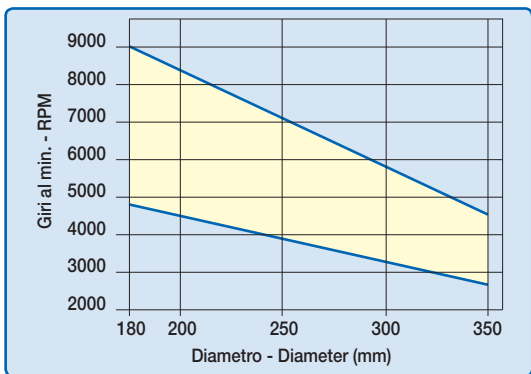

## HW - LAME PER IL TAGLIO DI LEGNI MASSICCI - Sp. SOTTILE T.C.T. SAWBLADES TO CUT SOLID WOOD - THIN KERF

RIF. LU03M - LU33M  
LU31M - LU32M

D mm	B mm	b mm	d mm	Z	FT - NL	CODICE CODE
180	1,5	1,0	30	40	2/7/42	LU1H 0100 •
185	1,5	1,0	25,4	40		LU1H 0200 •
200	1,5	1,0	30	40	2/7/42	LU1H 0300 •
200	1,5	1,0	30	60	2/7/42	LU1H 0400 •
205	1,5	1,0	25,4	40		LU1H 0500 •
205	1,5	1,0	25,4	60		LU1H 0600 •
250	2,5	1,6	30	48	FT01	LU1H 0700 •
250	2,5	1,6	30	60	FT01	LU1H 0800 •
250	2,8	2,0	30	30	2/10/60	LU1H 1500 •
250	2,8	2,0	30	40	2/10/60	LU1H 1600 •
300	2,8	2,0	30	36	FT01	LU1H 1400 •
300	2,8	2,0	30	54	FT01	LU1H 0900 •
300	2,8	2,0	35	54		LU1H 1000 •
300	2,8	2,0	30	72	FT01	LU1H 1100 •
350	3,0	2,2	30	60	FT01	LU1H 1200 •
350	3,0	2,2	30	84	FT01	LU1H 1300 •

CARATTERISTICHE DEL DENTE - TOOTH'S FEATURES

Fascia del N. giri minimo e massimo consigliati in funzione del diametro della lama.  
Minimum and maximum RPM based on the blade diameter.

Altezza di taglio lungo e trasverso vena massima consentita in funzione del diametro della lama.  
Maximum depth of rip and crosscut based on the blade diameter.