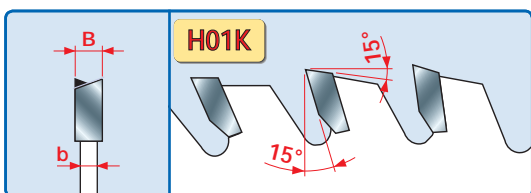

## HW - LAME PER IL TAGLIO DI LEGNI MASSICCI - Sp. SOTTILE T.C.T. SAWBLADES TO CUT SOLID WOOD - THIN KERF

RIF. LU03M - LU33M  
LU31M - LU32M

D mm	B mm	b mm	d mm	Z	FT - NL	CODICE CODE
180	1,5	1,0	30	40	2/7/42	LU1H 0100 •
185	1,5	1,0	25,4	40		LU1H 0200 •
200	1,5	1,0	30	40	2/7/42	LU1H 0300 •
200	1,5	1,0	30	60	2/7/42	LU1H 0400 •
205	1,5	1,0	25,4	40		LU1H 0500 •
205	1,5	1,0	25,4	60		LU1H 0600 •
250	2,5	1,6	30	48	FT01	LU1H 0700 •
250	2,5	1,6	30	60	FT01	LU1H 0800 •
250	2,8	2,0	30	30	2/10/60	LU1H 1500 •
250	2,8	2,0	30	40	2/10/60	LU1H 1600 •
300	2,8	2,0	30	36	FT01	LU1H 1400 •
300	2,8	2,0	30	54	FT01	LU1H 0900 •
300	2,8	2,0	35	54		LU1H 1000 •
300	2,8	2,0	30	72	FT01	LU1H 1100 •
350	3,0	2,2	30	60	FT01	LU1H 1200 •
350	3,0	2,2	30	84	FT01	LU1H 1300 •

CARATTERISTICHE DEL DENTE - TOOTH'S FEATURES

Fascia del N. giri minimo e massimo consigliati in funzione del diametro della lama.  
Minimum and maximum RPM based on the blade diameter.

Altezza di taglio lungo e trasverso vena massima consentita in funzione del diametro della lama.  
Maximum depth of rip and crosscut based on the blade diameter.

$$FT01 = 2/7/42 + 2/9/46,4 + 2/10/60$$

- > **Impiego:** Taglio lungo e trasverso vena. Lo spessore di taglio ridotto facilita l'avanzamento del pezzo da lavorare.
- Macchine:** Seghe da banco, macchine portatili.
- Caratteristiche:** Dentatura alterna a 15° con angolo di taglio positivo.
- Materiale:** Legni massicci pregiati teneri e duri.
- > **Application:** Ripping and crosscutting. The reduced cutting height makes workpiece feeding easier.
- Machines:** Table saws, portable machines.
- Features:** ATB 15° tooth with positive cutting angle.
- Material:** Good quality, soft and hard solid wood.