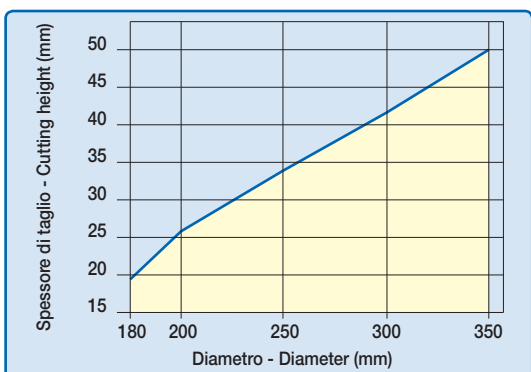

## HW - LAME PER IL TAGLIO DI LEGNI MASSICCI - Sp. SOTTILE T.C.T. SAWBLADES TO CUT SOLID WOOD - THIN KERF

RIF. LU03M - LU33M  
LU31M - LU32M

D mm	B mm	b mm	d mm	Z	FT - NL	CODICE CODE
180	1,5	1,0	30	40	2/7/42	LU1H 0100 •
185	1,5	1,0	25,4	40		LU1H 0200 •
200	1,5	1,0	30	40	2/7/42	LU1H 0300 •
200	1,5	1,0	30	60	2/7/42	LU1H 0400 •
205	1,5	1,0	25,4	40		LU1H 0500 •
205	1,5	1,0	25,4	60		LU1H 0600 •
250	2,5	1,6	30	48	FT01	LU1H 0700 •
250	2,5	1,6	30	60	FT01	LU1H 0800 •
250	2,8	2,0	30	30	2/10/60	LU1H 1500 •
250	2,8	2,0	30	40	2/10/60	LU1H 1600 •
300	2,8	2,0	30	36	FT01	LU1H 1400 •
300	2,8	2,0	30	54	FT01	LU1H 0900 •
300	2,8	2,0	35	54		LU1H 1000 •
300	2,8	2,0	30	72	FT01	LU1H 1100 •
350	3,0	2,2	30	60	FT01	LU1H 1200 •
350	3,0	2,2	30	84	FT01	LU1H 1300 •

CARATTERISTICHE DEL DENTE - TOOTH'S FEATURES

Fascia del N. giri minimo e massimo consigliati in funzione del diametro della lama.  
Minimum and maximum RPM based on the blade diameter.

Altezza di taglio lungo e trasverso vena massima consentita in funzione del diametro della lama.  
Maximum depth of rip and crosscut based on the blade diameter.