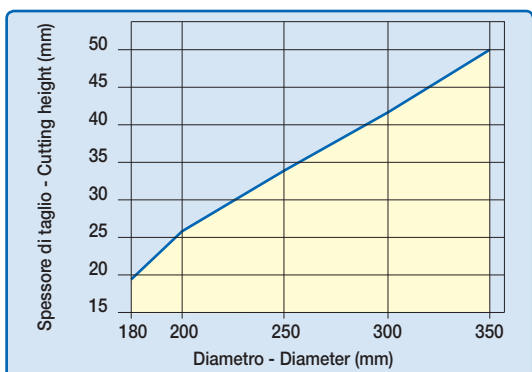

LU1H

HW - LAME PER IL TAGLIO DI LEGNI MASSICCI - Sp. SOTTILE T.C.T. SAWBLADES TO CUT SOLID WOOD - THIN KERF

RIF. LU03M - LU33M
LU31M - LU32M

D mm	B mm	b mm	d mm	Z	FT - NL	CODICE CODE
180	1,5	1,0	30	40	2/7/42	LU1H 0100 •
185	1,5	1,0	25,4	40		LU1H 0200 •
200	1,5	1,0	30	40	2/7/42	LU1H 0300 •
200	1,5	1,0	30	60	2/7/42	LU1H 0400 •
205	1,5	1,0	25,4	40		LU1H 0500 •
205	1,5	1,0	25,4	60		LU1H 0600 •
250	2,5	1,6	30	48	FT01	LU1H 0700 •
250	2,5	1,6	30	60	FT01	LU1H 0800 •
250	2,8	2,0	30	30	2/10/60	LU1H 1500 •
250	2,8	2,0	30	40	2/10/60	LU1H 1600 •
300	2,8	2,0	30	36	FT01	LU1H 1400 •
300	2,8	2,0	30	54	FT01	LU1H 0900 •
300	2,8	2,0	35	54		LU1H 1000 •
300	2,8	2,0	30	72	FT01	LU1H 1100 •
350	3,0	2,2	30	60	FT01	LU1H 1200 •
350	3,0	2,2	30	84	FT01	LU1H 1300 •

CARATTERISTICHE DEL DENTE - TOOTH'S FEATURES

Fascia del N. giri minimo e massimo consigliati in funzione del diametro della lama.
Minimum and maximum RPM based on the blade diameter.

Altezza di taglio lungo e trasverso vena massima consentita in funzione del diametro della lama.
Maximum depth of rip and crosscut based on the blade diameter.

$$FT01 = 2/7/42 + 2/9/46,4 + 2/10/60$$

- > **Impiego:** Taglio lungo e trasverso vena. Lo spessore di taglio ridotto facilita l'avanzamento del pezzo da lavorare.
- Macchine:** Seghe da banco, macchine portatili.
- Caratteristiche:** Dentatura alterna a 15° con angolo di taglio positivo.
- Materiale:** Legni massicci pregiati teneri e duri.
- > **Application:** Ripping and crosscutting. The reduced cutting height makes workpiece feeding easier.
- Machines:** Table saws, portable machines.
- Features:** ATB 15° tooth with positive cutting angle.
- Material:** Good quality, soft and hard solid wood.