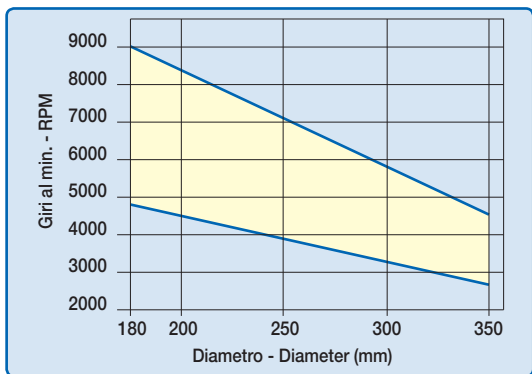

LU1H

HW - LAME PER IL TAGLIO DI LEGNI MASSICCI - Sp. SOTTILE T.C.T. SAWBLADES TO CUT SOLID WOOD - THIN KERF

RIF. LU03M - LU33M
LU31M - LU32M

D mm	B mm	b mm	d mm	Z	FT - NL	CODICE CODE
180	1,5	1,0	30	40	2/7/42	LU1H 0100 •
185	1,5	1,0	25,4	40		LU1H 0200 •
200	1,5	1,0	30	40	2/7/42	LU1H 0300 •
200	1,5	1,0	30	60	2/7/42	LU1H 0400 •
205	1,5	1,0	25,4	40		LU1H 0500 •
205	1,5	1,0	25,4	60		LU1H 0600 •
250	2,5	1,6	30	48	FT01	LU1H 0700 •
250	2,5	1,6	30	60	FT01	LU1H 0800 •
250	2,8	2,0	30	30	2/10/60	LU1H 1500 •
250	2,8	2,0	30	40	2/10/60	LU1H 1600 •
300	2,8	2,0	30	36	FT01	LU1H 1400 •
300	2,8	2,0	30	54	FT01	LU1H 0900 •
300	2,8	2,0	35	54		LU1H 1000 •
300	2,8	2,0	30	72	FT01	LU1H 1100 •
350	3,0	2,2	30	60	FT01	LU1H 1200 •
350	3,0	2,2	30	84	FT01	LU1H 1300 •

CARATTERISTICHE DEL DENTE - TOOTH'S FEATURES

Fascia del N. giri minimo e massimo consigliati in funzione del diametro della lama.
Minimum and maximum RPM based on the blade diameter.

Altezza di taglio lungo e trasverso vena massima consentita in funzione del diametro della lama.
Maximum depth of rip and crosscut based on the blade diameter.