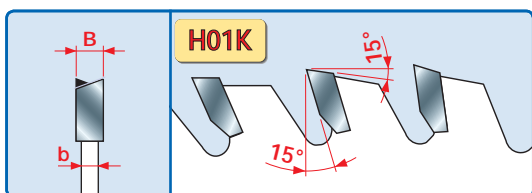

LU1H

HW - LAME PER IL TAGLIO DI LEGNI MASSICCI - Sp. SOTTILE T.C.T. SAWBLADES TO CUT SOLID WOOD - THIN KERF

RIF. LU03M - LU33M
LU31M - LU32M

D mm	B mm	b mm	d mm	Z	FT - NL	CODICE CODE
180	1,5	1,0	30	40	2/7/42	LU1H 0100 •
185	1,5	1,0	25,4	40		LU1H 0200 •
200	1,5	1,0	30	40	2/7/42	LU1H 0300 •
200	1,5	1,0	30	60	2/7/42	LU1H 0400 •
205	1,5	1,0	25,4	40		LU1H 0500 •
205	1,5	1,0	25,4	60		LU1H 0600 •
250	2,5	1,6	30	48	FT01	LU1H 0700 •
250	2,5	1,6	30	60	FT01	LU1H 0800 •
250	2,8	2,0	30	30	2/10/60	LU1H 1500 •
250	2,8	2,0	30	40	2/10/60	LU1H 1600 •
300	2,8	2,0	30	36	FT01	LU1H 1400 •
300	2,8	2,0	30	54	FT01	LU1H 0900 •
300	2,8	2,0	35	54		LU1H 1000 •
300	2,8	2,0	30	72	FT01	LU1H 1100 •
350	3,0	2,2	30	60	FT01	LU1H 1200 •
350	3,0	2,2	30	84	FT01	LU1H 1300 •

CARATTERISTICHE DEL DENTE - TOOTH'S FEATURES

Fascia del N. giri minimo e massimo consigliati in funzione del diametro della lama.
Minimum and maximum RPM based on the blade diameter.

Altezza di taglio lungo e trasverso vena massima consentita in funzione del diametro della lama.
Maximum depth of rip and crosscut based on the blade diameter.

$$FT01 = 2/7/42 + 2/9/46,4 + 2/10/60$$

- > **Impiego:** Taglio lungo e trasverso vena. Lo spessore di taglio ridotto facilita l'avanzamento del pezzo da lavorare.
- Macchine:** Seghe da banco, macchine portatili.
- Caratteristiche:** Dentatura alterna a 15° con angolo di taglio positivo.
- Materiale:** Legni massicci pregiati teneri e duri.
- > **Application:** Ripping and crosscutting. The reduced cutting height makes workpiece feeding easier.
- Machines:** Table saws, portable machines.
- Features:** ATB 15° tooth with positive cutting angle.
- Material:** Good quality, soft and hard solid wood.